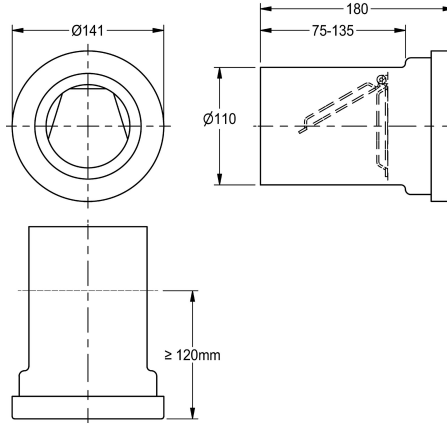

KWC

Communicatiepreventie

Modell-Linie: **CAMPUS | ZCMPX0001**

Urinoirs en toiletten | Toebehoren urinoirs / toiletten

KWC-No.

2000102705

Communicatiepreventie voor gevangenissen, om communicatie tussen gevangenis cellen via WC-leidingen te voorkomen, voor

aansluiting op WC-spoelbuizen DN 100, materiaal PE (lasbaar), in overeenstemming met EN 997, EN 476 en DIN 1389.

Technical Data

Type spoelleiding

WC spoelbuisverlengstuk

Met sprong

Neen