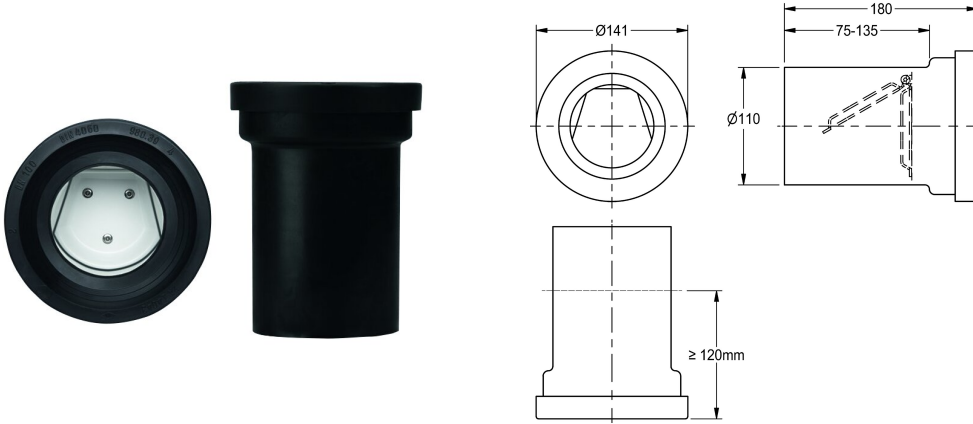

## KWC

Element blokujący komunikację przez instalację kanalizacyjną

Modell-Linie: **CAMPUS | ZCMPX0001**

Pisuary i miski ustępowe | Wyposażenie dodatkowe do pisuarów i misek ustępowych

### KWC-No.

**2000102705**

Zabezpieczenie przeciwkumunikacyjne przeznaczone do zakładów karnych i zapobiegające komunikacji osadzonych między celami mieszkalnymi za pośrednictwem rurociągu w

toaletach. Podłączenie do rur spłuczkowych DN100. Materiał PE (zgrzewalny), aprobaty EN 997, aprobaty EN 476, aprobaty DIN 1389.

### Dane techniczne

Rodzaj rury spustowej

Przedłużenie rury WC

Z odsadzką

Nie