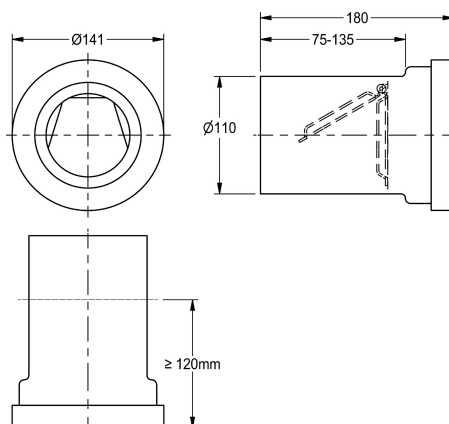

### Communication stopper

Modell-Linie: **CAMPUS | ZCMPX0001**

WC och urinoarer | Kompletterande delar Urinoarer and WC

#### KWC-No.

**2000102705**

Kommunikationsblockerare för användning i fängelser för att förhindra kommunikation mellan celler via WC-röret, för

anslutning till WC-spolrör DN100, material PE (svetsbar), EN 997-godkänd, EN 476-godkänd, DIN 1389-godkänd.

#### Technical Data

typ av spolrör

WC rör förlängning

Med vev

Nej