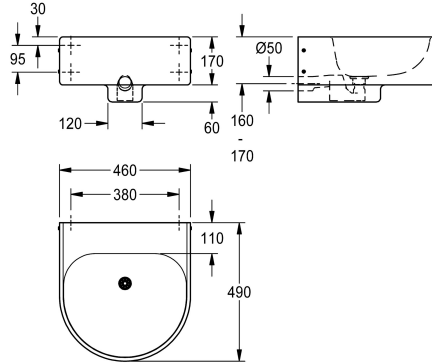

KWC ANIMA

Lavabo singolo per disabili

Modell-Linie: HEAVYDUTY | ANMX460

Lavabi | Lavabi

KWC-No.

2000102710

Dimensioni 460 x 170 x 490 mm (L x A x P), senza foro rubinetteria

2000102711

Con foro rubinetteria D 35 mm

2000102712

Versione senza piano rubinetteria, dimensioni 460 x 170/230 x 410 mm (L x A x P)

Profondità totale

490 mm

490 mm

1

410 mm

sifone DN 40/50, senza troppopieno. Materiale di fissaggio incluso.

Dimensioni 460 x 170 x 490 mm (L x A x P)

Dati tecnici

Tipo vasca

Lavabo

Posizione bacino

Centro

Altezza vasca

1.2 mm

Profondità totale

490 mm

Altezza totale

230 mm

Larghezza complessiva

460 mm

Troppo pieno