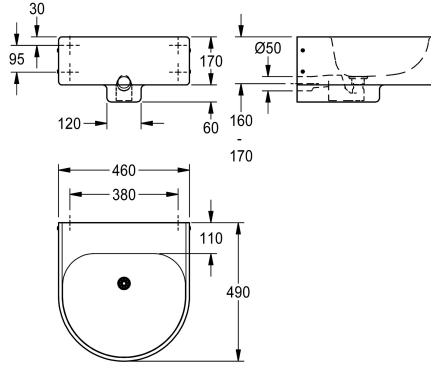

KWC ANIMA Wastafel

Modell-Linie: HEAVYDUTY | ANMX460
Wastafels | Wastafels

KWC-No.

2000102710

Afmetingen 460 x 170 x 490 mm (B x H x D), zonder kraangat

2000102711

Met kraangat 35 mm (diameter)

2000102712

Uitvoering zonder kraanvlak, afmetingen 460 x 170/230 x 410 mm

Totale diepte

490 mm

490 mm

1

410 mm

Wastafel voor wandmontage, roestvrij staal, oppervlak zijdemat, materiaaldikte 1,2 mm, naadloos ingelaste halfronde waskom met kraanvlak, zonder kraangat, zonder overloop, centrale afvoer, inclusief sifon DN 40/50. Bevestiging aan voorzijde, inclusief bevestigingsmateriaal. Vandaalbestendig en barrièrevrij.

Zonder kraangat

Afmetingen wastafel 460 x 170 x 490 mm (B x H x D)

Afmetingen waskom 420 x 140 x 360 mm (B x H x D)

Technical Data

Type waskom

Kuippositie

Kuip - kuip diepte

Afwerking kuip

Afvoer afmetingen

ATT-WS-WASTESLEEVEINCL

OPPOSING

Wandmontage

Gelaste geperforeerde afvoerplug

Midden achter

215 mm

Ja