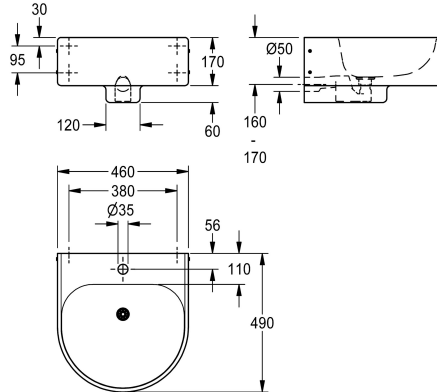

KWC ANIMA Wastafel

Modell-Linie: **HEAVYDUTY | ANMX461**
Wastafels | Wastafels

KWC-No.

2000102710

Afmetingen 460 x 170 x 490 mm (B x H x D), zonder kraangat

2000102711

Met kraangat 35 mm (diameter)

2000102712

Uitvoering zonder kraanvlak, afmetingen 460 x 170/230 x 410 mm

Totale diepte

490 mm

490 mm

1

410 mm

Wastafel voor wandmontage, van chroomnikkelstaal, oppervlak zijdemat, materiaaldikte 1,2 mm, wastafel naadloos uit één stuk met afgeronde randen, met kraangat 35 mm, inclusief sifon DN 40/50, zonder overloop. Bevestiging aan voorkant, inclusief

bevestigingsmateriaal.

Afmetingen 460 x 170 x 490 mm (B x H x D)

Technical Data

Type waskom

Kuippositie

Kuip - kuip diepte

Afwerking kuip

Kuip - diepte

Kuipvorm

Kuip - breedte

Kleur

Materiaal

Materiaalcode

Materiaaldikte

Totale diepte

Totale hoogte

Totale breedte

Overloop

Opstaande achterkant

Sifon diameter

inclusief sifon

Afvoerkanal

Spatplaat

Oppervlakafwerking

Aantal kraangaten

Inbouwastafel

Centraal

140 mm

Zijdeglans

360 mm

Halffrond

420 mm

Geen kleur

Roestvrij staal

1.4301

1.2 mm

490 mm

230 mm

460 mm

Neen

Neen

DN 50

Ja

Neen

Neen

Zijdeglans

1