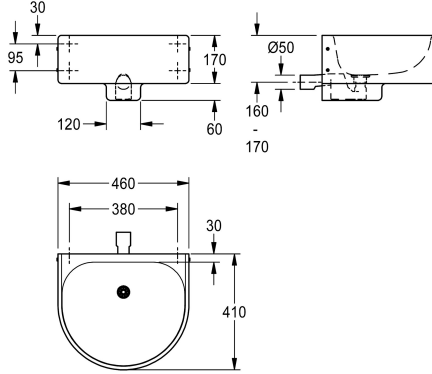

KWC ANIMA Pesuallas

Modell-Linie: HEAVYDUTY | ANMX462
Pesuallaat | Pesuallaat

KWC-No.

2000102710

Mitat 460 x 170 x 490 mm (L x K x S), ei reikää sekoittajalle

2000102711

Reikä sekoittajalle, 35 mm

2000102712

Malli ilman hanatasoa, mitat 460 x 170/230 x 410 mm

Kokonaissyvyys

490 mm

490 mm

1

410 mm

Yksittäispesuallas seinään kiinnitettäväksi, ruostumatonta terästä, satiini pinta, materiaalin paksuus 1,2 mm. Saumaton pesuallas yhdestä kappaleesta pyöristetyillä reunoilla, hanan taso hanareällä 35 mm, siivilä pohjaventtiili, DN 40/50 vesilukko mukana, ilman ylivuotoa. Kiinnitys edestä, kiinnitysmateriaalit

mukana. Pesuallas soveltuu ilkeväälle alttiina oleville alueille ja pyörätuolin käyttäjille.
Kokonaismitat 460 x 170/230 x 410 mm (L x K x S)
Altaan mitat 420 x 140 x 360 mm (L x K x S)

Tekniset tiedot

Allas
Keskus
140 mm
Satiinipintainen
360 mm
Pallo pohja
420 mm
Väritön
Ruostumaton teräs
1.4301
1.2 mm
410 mm
230 mm
460 mm
Ei
Ei
DN 50
Kyllä
Ei
Ei
Satiinipintainen
Ei

KWC ANIMA
Pesuallas

Modell-Linie: HEAVYDUTY | ANMX462
Pesualtaat | Pesualtaat