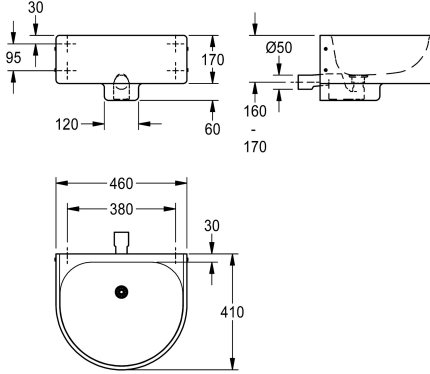

KWC ANIMA Wastafel

Modell-Linie: HEAVYDUTY | ANMX462
Wastafels | Wastafels

KWC-No.

2000102710

Afmetingen 460 x 170 x 490 mm (B x H x D), zonder kraangat

2000102711

Met kraangat 35 mm (diameter)

2000102712

Uitvoering zonder kraanvlak, afmetingen 460 x 170/230 x 410 mm

Totale diepte

490 mm

490 mm

1

410 mm

Wastafel voor wandmontage, van chroomnikkelstaal, oppervlak zijdemat, materiaaldikte 1,2 mm, wastafel naadloos uit één stuk met afgeronde randen, zonder kraanvlak, inclusief sifon DN 40/50, zonder overloop. Bevestiging aan voorkant, inclusief

bevestigingsmateriaal.

Afmetingen 460 x 170/230 x 410 mm (B x H x D)

Technical Data

Type waskom

Kuippositie

Kuip - kuip diepte

Afwerking kuip

Kuip - diepte

Kuipvorm

Kuip - breedte

Kleur

Materiaal

Materiaalcode

Materiaaldikte

Totale diepte

Totale hoogte

Totale breedte

Overloop

Opstaande achterkant

Sifon diameter

inclusief sifon

Afvoerkanaal

Spatplaat

Oppervlakafwerking

Kraanvlak

Inbouwwasafel

Centraal

140 mm

Zijdeglans

360 mm

Halffrond

420 mm

Geen kleur

Roestvrij staal

1.4301

1.2 mm

410 mm

230 mm

460 mm

Neen

Neen

DN 50

Ja

Neen

Neen

Zijdeglans

Neen