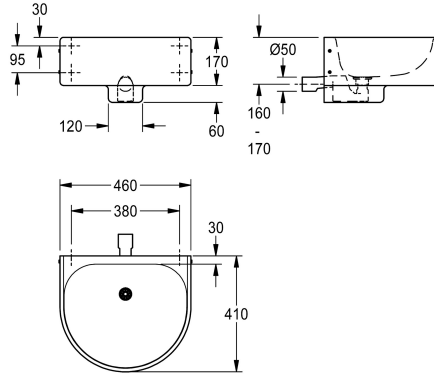

KWC ANIMA Single washbasin

Modell-Linie: HEAVYDUTY | ANMX462
Tvättställ | Tvättställ

KWC-No.

2000102710

Enkelt tvättställ för väggmontage

2000102711

With 35 mm diameter tap hole, centered

2000102712

Version without tap ledge, dimensions 460 x 170/230 x 410 mm

Övergripande djup

490 mm

490 mm

1

410 mm

Enkelt tvättställ för väggmontage, tillverkat i rostfritt stål, ytmatat, materialtjocklek 1,2 mm. Sömlöst tvättställ i ett stycke med rundade kanter, utan kranavsats, silavloppsventil, DN 40/50 sifon ingår, utan bräddavlopp. Montering framifrån, fixeringsmaterial medföljer

Tvättställ lämpligt för vandalism och rullstolsanvändare.

Mått på tvättställ 460 x 170/230 x 410 mm (B x H x D)
Skålens mått 420 x 140 x 360 mm (B x H x D)

Technical Data

Typ av skål

Tom skål

skål placering

Mitten

Skål.- skål djup

140 mm

Skål finish

Satin yta

Skål - djup

360 mm

Skål form

Rund med raka sidor

Skål - vidd

420 mm

Färg

Ingen färg

Material

Rostfritt stål

Materialkod

1.4301

Material tjocklek

1.2 mm

Övergripande djup

410 mm

Total höjd

230 mm

Total bredd

460 mm

Bräddavlopp

Nej

Bakre stående

Nej

Vattenläs diameter

DN 50

vattenläs ingår

Ja

Bräddavlopp

Nej

Utslagsback

Nej

Ytfinish

Satin yta

Kran hylla

Nej