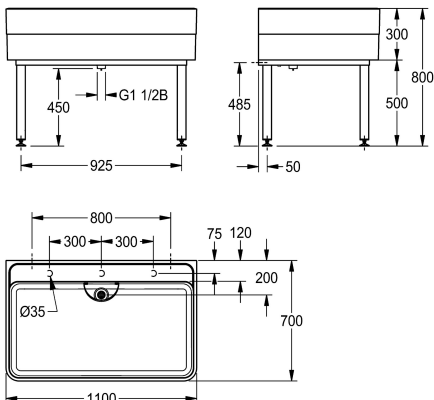

KWC SIRIUS Díleňský dřez

Modell-Linie: SIRIUS | SIRW770
Úklidové dřezy | Víceúčelové dřezy

KWC-No.

2000102720

Rozměry 1100 x 300/800 x 700 mm (š x v x h)

2000102721

Rozměry 2000 x 300/800 x 700 mm (š x v x h)

Celková šířka

1,100 mm

2,000 mm

Díleňský dřez z minerálního materiálu MIRANIT pojeného syntetickou pryskyřicí, barva alpská bílá. Plocha bez otvoru na armaturu, na spodní straně s vyznačením míst k vrtání pro zákazníka. S přepadovou trubkou s ventilem DN 40 x 200 mm a ochranným sítkem. Svařovaný podstavec s práškovým nástřikem v

barvě dřezu, výškově nastavitelné nožky. Včetně upevňovacího materiálu.

Rozměry 1100 x 300/800 x 700 mm (š x v x h)

Technické údaje

Umyvadlo - výška

283 mm

Celková délka umyvadla

vysoký lesk

Umyvadlo - hloubka

DN 40

Celková hloubka

700 mm

Celková výška

800 mm

Celková šířka

1,100 mm

Přepad