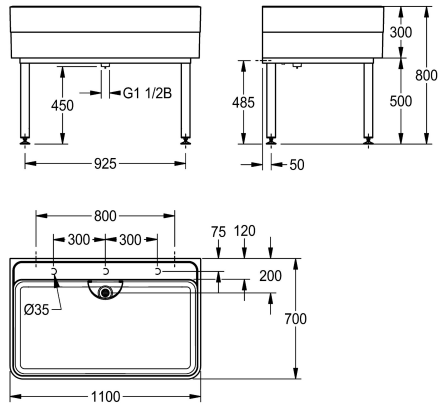

KWC SIRIUS

Werkraumbekken mit Armaturenbank und Standrohrventil

Modell-Linie: SIRIUS | SIRW770

Reinigungsbecken, Waschtröge, Ausgüsse | Mehrzweckbecken

KWC-Nr.

2000102720

Abmessungen 1100 x 300/800 x 700 mm (B x H x T)

2000102721

Abmessungen 2000 x 300/800 x 700 mm (B x H x T)

Gesamtbreite

1,100 mm

2,000 mm

Werkraumbekken aus kunstharzgebundenem Mineralwerkstoff MIRANIT mit glatter, porenfreier Oberfläche (temperaturbeständig bis 80 °C). Becken mit angeformter Armaturenbank, ohne Armaturenbohrung, mit Kennzeichnung für bauseitige Bohrungen auf der Unterseite der Armaturenbank. Große Beckeninnenradien, 2° Gefälle im Beckenboden. Farbton Alpinweiß. Standrohrventil DN 40

x 200 mm und Schutzsieb aus Chromnickelstahl. Unterbau als Schweißkonstruktion, pulverbeschichtet in Beckenfarbe, Füße nivellierbar. Inklusive Befestigungsmaterial.

Abmessungen 1100 x 300/800 x 700 mm (B x H x T)
Beckenmaße 1060 x 283 x 555 mm (B x H x T)

Technische Daten

Becken: Höhe	283 mm
Oberflächenbehandlung des Beck	hochglanzpoliert
Becken: Tiefe	555 mm
Becken: Breite	1,060 mm
Bürsten	ohne Bürsten
Abtropffläche oder Ablage	nein
Rost	nein
Material	mineralischer Werkstoff
Materialtyp	Miranit
Anzahl der Abläufe	1
Abgangsgröße	DN 40
Gesamttiefe	700 mm
Gesamthöhe	800 mm
Gesamtbreite	1,100 mm
Überlauf	Standrohrüberlauf
Schwallrand	nein
Riffelung	nein
Überlaufkanal	nein
Rückwand	nein
Schlammsammelbehälter	nein
Schlammfangkorb	nein
Oberflächenbehandlung	beschichtet
Armaturenbank	ja