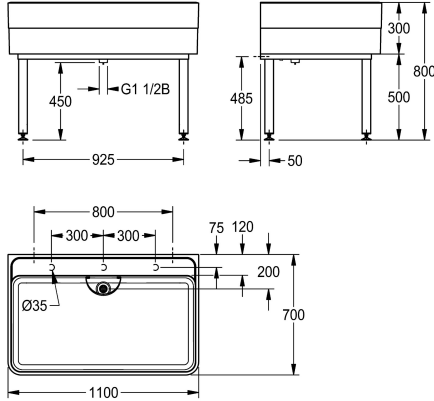

KWC SIRIUS MIRANIT työhuoneen allas

Modell-Linie: SIRIUS | SIRW770
Kodinhoitoaltaat | Kodinhoitoaltaat

KWC-No.

2000102720

Leveys 1100 mm

2000102721

Mitat 2000 x 300/800 x 700 mm (L x K x S)

Kokonaisleveys

1,100 mm

2,000 mm

MIRANIT -komposiittimateriaalista valmistettu työhuoneen allas. Sileä huokoseton pinta (kestää jopa 80 °C lämpötilan). Hanatila, ilman hanareikää, hanatilan alapinnassa merkinnät asennuspaikalla tehtävää hanareikää varten. Suuret altaiden sisäsaiteet, altaan pohja viettää 2° alaspäin. Väri Alpine White. Tulppaava

ylivuotoputki DN 40 x 200 mm ja siivilä krominikkeliterästä. Hitsattu jalusta, jauhemaalattu altaan väriiseksi, säätöjalat. Mukana kiinnitysmateriaalit.

Mitat 1100 x 300/800 x 700 mm (L x K x S)
Altaan Mitat 1060 x 283 x 555 mm (L x K x S)

283 mm
Korkea kiiltainen
555 mm
1,060 mm
ilman harjoja
Ei
Ei
Mineraali materiaali
Miranit
1
DN 40
700 mm
800 mm
1,100 mm
Pystyputkellinen ylivuoto
Ei
Ei
Ei
Ei
Ei
Ei
Päällystetty

KWC SIRIUS MIRANIT työhuoneen allas