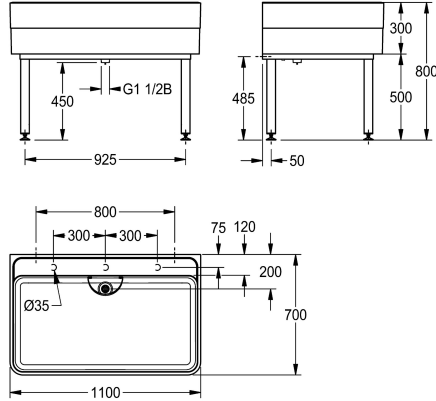

KWC SIRIUS Bac d'atelier

Modell-Linie: SIRIUS | SIRW770

Bacs de lavage, déversoirs et éviers | Bacs à usage multiples

KWC-No.

2000102720
Longueur 1100 mm

2000102721
Longueur 2000 mm

Largeur totale

1,100 mm

2,000 mm

Évier de salle de travail en matière minérale combinée à la résine synthétique MIRANIT, avec surface non poreuse et lisse (résistance à une température allant jusqu'à 80 °C). Évier avec plage de robinetterie préformée (sans perçage), avec repères de perçage sur la face intérieure de la plage de robinetterie. Large vasque rectangulaire, partie inférieure du lavabo avec une inclinaison de 2°. Couleur Blanc alpin. Vanne de tuyau DN 40 x 200 mm et filtre de

protection (amovible) en inox. Sous-structure soudée, peinte dans la teinte de l'évier, pieds réglables en hauteur. Matériel de montage inclus.

Dimensions 1100 x 300/800 x 700 mm (L x H x P)
Dimensions de la vasque 1060 x 283 x 555 mm (L x H x P)

Données techniques

Vasque - hauteur du vasque	283 mm
finition du bac	Poli
Profondeur du vasque	555 mm
Largeur du vasque	1,060 mm
Brosses	WITHOUT BRUSHES
Égouttoir ou stockage	Non
Grille	Non
Matière	Matériel minéral
Code du matériel	Miranit
Nombre de trous pour déchets	1
Taille de l'évacuation	DN 40
Profondeur totale	700 mm
Hauteur totale	800 mm
Largeur totale	1,100 mm
Trop-plein	tube de surverse
Support arrière	Non
Surface nervurée	Non
Déversoir	Non
Dossieret	Non
Puisard d'évacuation	Non
Bac de récupération	Non
Finition de surface	Couché

Vasque - hauteur du vasque	283 mm
finition du bac	Poli
Profondeur du vasque	555 mm
Largeur du vasque	1,060 mm
Brosses	WITHOUT BRUSHES
Égouttoir ou stockage	Non
Grille	Non
Matière	Matériel minéral
Code du matériel	Miranit
Nombre de trous pour déchets	1
Taille de l'évacuation	DN 40
Profondeur totale	700 mm
Hauteur totale	800 mm
Largeur totale	1,100 mm
Trop-plein	tube de surverse
Support arrière	Non
Surface nervurée	Non
Déversoir	Non
Dossieret	Non
Puisard d'évacuation	Non
Bac de récupération	Non
Finition de surface	Couché