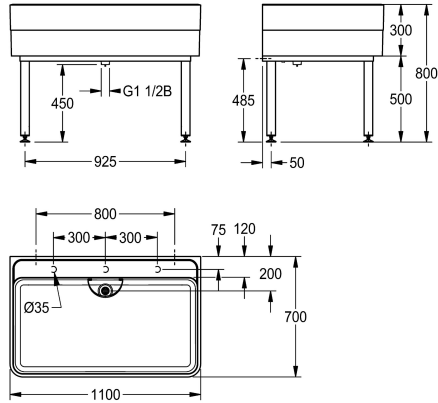

KWC SIRIUS Werkplaatswastafel

Modell-Linie: SIRIUS | SIRW770
Wastroggen en uitgietsbakken | Multifunctionele wasbakken

KWC-No.

2000102720

Afmetingen 1100 x 300/800 x 700 mm (B x H x D)

2000102721

Afmetingen 2000 x 300/800 x 700 mm (B x H x D)

Totale breedte

1,100 mm

2,000 mm

Werkplaatswastafel gemaakt van kunstharzegebonden composit MIRANIT met poriënvrij, glad oppervlak (temperatuurbestendig tot 80 °C). Met geïntegreerd kraanvlak zonder kraangat maar met markeringen voor boorgaten aan de onderzijde. Gewelfd met aflopende (2°) bodem. Kleur alpinewit. standpijp DN 40 x 200 mm en beschermende zeef (afneembaar) van roestvrij staal. Gelast

onderstel, poedercoating in bassinkleur, verstelbare poten. Inclusief bevestigingsmateriaal.

Afmetingen 1100 x 300/800 x 700 mm (B x H x D)

Afmetingen bak 1060 x 283 x 555 mm (B x H x D)

Technical Data

Kuip - kuip diepte

Miranit

Aantal afvoergaten

1

Uitlaat diameter

DN 40

Totale diepte

700 mm

Totale hoogte