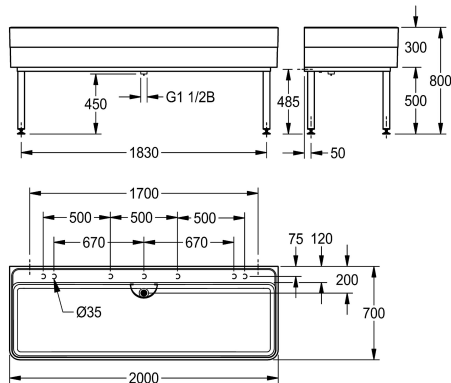

### KWC-No.

**2000102720**

Rozměry 1100 x 300/800 x 700 mm (š x v x h)

**2000102721**

Rozměry 2000 x 300/800 x 700 mm (š x v x h)

### Celková šířka

1,100 mm

2,000 mm

Díleňský dřez z minerálního materiálu MIRANIT pojeného syntetickou pryskyřicí, barva alpská bílá. Plocha bez otvoru na armaturu, na spodní straně s vyznačením míst k vrtání pro zákazníka. S přepadovou trubkou s ventilem DN 40 x 200 mm a ochranným sítkem. Svařovaný podstavec s práškovým nástřikem v

barvě dřezu, výškově nastavitelné nožky. Včetně upevňovacího materiálu.

Rozměry 2000 x 300/800 x 700 mm (š x v x h)

### Technické údaje

Umyvadlo - výška

283 mm

Celková délka umyvadla

vysoký lesk

Umyvadlo - hloubka

555 mm

Umyvadlo - šířka