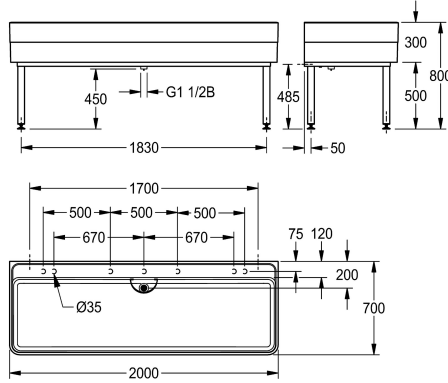

KWC SIRIUS MIRANIT työhuoneen allas

Modell-Linie: SIRIUS | SIRW772
Kodinhoitoaltaat | Kodinhoitoaltaat

KWC-No.

2000102720

Leveys 1100 mm

2000102721

Mitat 2000 x 300/800 x 700 mm (L x K x S)

Kokonaisleveys

mm ja siivilä krominikkeliterästä. Hitsattu jalusta, jauhemaalattu altaan väriksi, säätöjalat. Mukana kiinnitysmateriaalit.

Mitat 2000 x 300/800 x 700 mm (L x K x S)
Altaan Mitat 1960 x 283 x 555 mm (L x K x S)

Tekniset tiedot

Altaan korkeus

283 mm

Altaan pinta

Korkea kiiltainen

Altaan syvyys

555 mm

Altaan pituus

700 mm

Kokonaiskorkeus

800 mm

Kokonaisleveys

2,000 mm

Ylijuoksu

Pystyputkellinen ylivuoto

Takanosto