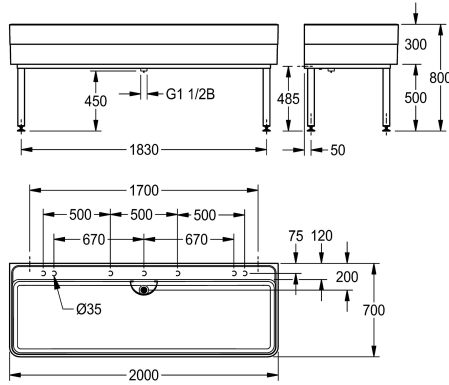

#### KWC-No.

**2000102720**

Longueur 1100 mm

**2000102721**

Longueur 2000 mm

#### Largeur totale

1,100 mm

2,000 mm

Évier de salle de travail en matière minérale combinée à la résine synthétique MIRANIT, avec surface non poreuse et lisse (résistance à une température allant jusqu'à 80 °C). Évier avec plage de robinetterie préformée, (sans perçage), avec repères de perçage sur la face intérieure de la plage de robinetterie. Large vasque rectangulaire, partie inférieure du lavabo avec une inclinaison de 2°. Couleur Blanc alpin. Vanne de tuyau DN 40 x 200 mm et filtre de

protection (amovible) en inox. Sous-structure soudée, peinte dans la teinte de l'évier, pieds réglables en hauteur. Matériel de montage inclus.

Dimensions 2000 x 300/800 x 700 mm (L x H x P)

Dimensions de la vasque 1960 x 283 x 555 mm (L x H x P)

#### Données techniques

Vasque - hauteur du vasque	283 mm
finition du bac	Poli
Profondeur du vasque	555 mm
Largeur du vasque	1,960 mm
Brosses	WITHOUT BRUSHES
Égouttoir ou stockage	Non
Grille	Non
Matière	Matériel minéral
Code du matériel	Miranit
Nombre de trous pour déchets	1
Taille de l'évacuation	DN 40
Profondeur totale	700 mm
Hauteur totale	800 mm
Largeur totale	2,000 mm
Trop-plein	tube de surverse
Support arrière	Non
Surface nervurée	Non
Déversoir	Non
Dossieret	Non
Puisard d'évacuation	Non
Bac de récupération	Non
Finition de surface	Couché