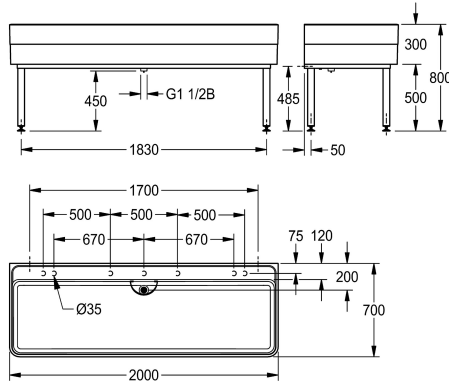

KWC SIRIUS

Bac d'atelier

Modell-Linie: SIRIUS | SIRW772

Bacs de lavage, déversoirs et éviers | Bacs à usage multiples

KWC-No.

2000102720
Longueur 1100 mm

2000102721
Longueur 2000 mm

Largeur totale

1,100 mm

2,000 mm

Évier de salle de travail en matière minérale combinée à la résine synthétique MIRANIT, avec surface non poreuse et lisse (résistance à une température allant jusqu'à 80 °C). Évier avec plage de robinetterie préformée, (sans perçage), avec repères de perçage sur la face intérieure de la plage de robinetterie. Large vasque rectangulaire, partie inférieure du lavabo avec une inclinaison de 2°. Couleur Blanc alpin. Vanne de tuyau DN 40 x 200 mm et filtre de

protection (amovible) en inox. Sous-structure soudée, peinte dans la teinte de l'évier, pieds réglables en hauteur. Matériel de montage inclus.

Dimensions 2000 x 300/800 x 700 mm (L x H x P)
Dimensions de la vasque 1960 x 283 x 555 mm (L x H x P)

Données techniques

Vasque - hauteur du vasque	283 mm
finition du bac	Poli
Profondeur du vasque	555 mm
Largeur du vasque	1,960 mm
Brosses	WITHOUT BRUSHES
Égouttoir ou stockage	Non
Grille	Non
Matière	Matériel minéral
Code du matériel	Miranit
Nombre de trous pour déchets	1
Taille de l'évacuation	DN 40
Profondeur totale	700 mm
Hauteur totale	800 mm
Largeur totale	2,000 mm
Trop-plein	tube de surverse
Support arrière	Non
Surface nervurée	Non
Déversoir	Non
Dossieret	Non
Puisard d'évacuation	Non
Bac de récupération	Non
Finition de surface	Couché