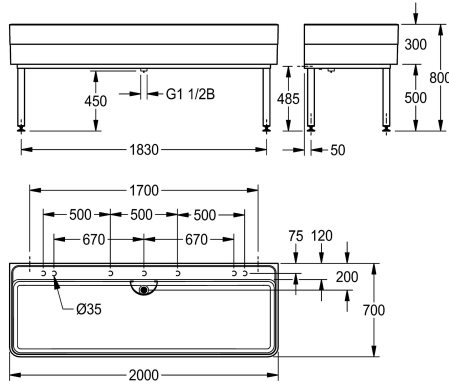

KWC SIRIUS

Vasca multiuso in mineralmarmo

Modell-Linie: SIRIUS | SIRW772

Vasche di lavaggio | Lavelli multiuso

KWC-No.

2000102720

Lunghezza 1100 mm

2000102721

Lunghezza 2000 mm

Larghezza complessiva

1,100 mm

2,000 mm

Vasca in MIRANIT (materiale minerale e resina poliestere con finitura in Gelcoat), colore bianco alpino, superficie liscia priva di pori, resistente a temperature fino ad 80°C; vasca con ampi raggi di curvatura, fondo con doppia pendenza, piano rubinetteria con foratura premarcata da eseguire in fase di installazione. Scarico DN 40 con tubo di troppopieno mm 200 e griglia di protezione in

acciaio inox. Struttura di base saldata verniciata a polvere nello stesso colore della vasca, piedini regolabili. Materiale di fissaggio incluso.

Dimensioni 2000 x 300/800 x 700 mm (L x A x P)

Dimensioni vasca 1960 x 283 x 555 mm (L x A x P)

Dati tecnici

Altezza vasca

283 mm

Finitura vasca

Lucidatura a specchio

Profondità orizzontale della vasca

555 mm

Larghezza vasca

1,960 mm

Scopini

WITHOUT BRUSHES

Gocciolatoio o scolapiatti

No

Griglia

No

Materiale

Materiale minerale

Codice materiale

Miranit

Quantità scarichi

1

Dimensione scarico

DN 40

Profondità totale

700 mm

Altezza totale

800 mm

Larghezza complessiva

2,000 mm

Troppo pieno

tubo di troppo pieno

Altezza alzatina

No

Lamiera ondulata

No

Connessione vasche

No

Paraspruzzi

No

Scarico filtrante

No

Cestello dello scarico

No

Finitura della superficie

Rivestito

Piano rubinetteria

Si