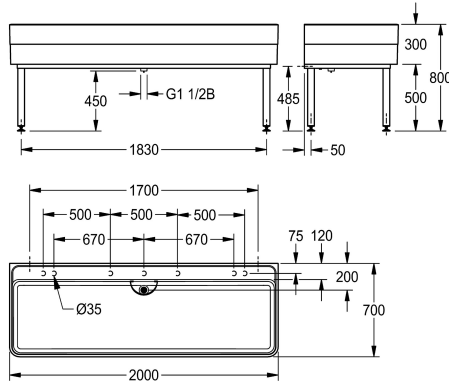

### KWC-No.

**2000102720**

Lunghezza 1100 mm

**2000102721**

Lunghezza 2000 mm

### Larghezza complessiva

1,100 mm

2,000 mm

Vasca in MIRANIT (materiale minerale e resina poliestere con finitura in Gelcoat), colore bianco alpino, superficie liscia priva di pori, resistente a temperature fino ad 80°C; vasca con ampi raggi di curvatura, fondo con doppia pendenza, piano rubinetteria con foratura premarcata da eseguire in fase di installazione. Scarico DN 40 con tubo di troppopieno mm 200 e griglia di protezione in

acciaio inox. Struttura di base saldata verniciata a polvere nello stesso colore della vasca, piedini regolabili. Materiale di fissaggio incluso.

Dimensioni 2000 x 300/800 x 700 mm (L x A x P)

Dimensioni vasca 1960 x 283 x 555 mm (L x A x P)

### Dati tecnici

Altezza vasca

283 mm

Finitura vasca

Lucidatura a specchio

Profondità orizzontale della vasca

555 mm

Larghezza vasca