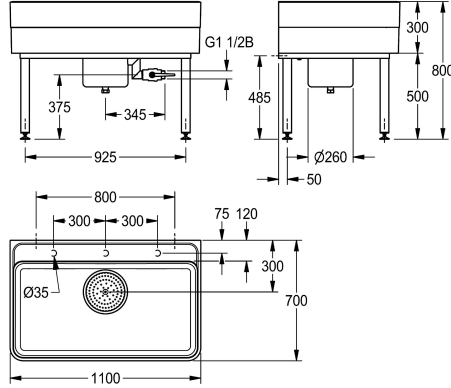

KWC SIRIUS MIRANIT työhuoneen allas

Modell-Linie: SIRIUS | SIRW771
Kodinhoitoaltaat | Kodinhoitoaltaat

KWC-No.

2000102722

Leveys 1100 mm

2000102723

Mitat 2000 x 300/800 x 700 mm (L x K x S)

Kokonaisleveys

1,100 mm

2,000 mm

MIRANIT -komposiittimateriaalista valmistettu työhuoneen allas. Sileä huokoseton pinta (kestää jopa 80 °C lämpötilan). Hanatila, ilman hanareikää, hanatilan alapinnassa merkinnät asennuspaikalla tehtäviä aukkoja varten. Suuret altaiden sisäosäteet, altaan pohja viettää 2° alaspäin. Väri Alpine White. Pohjaviemäri, jossa ruuvi kiinnitettävä pohjaventtiili ja irrotettava hiekanerotin,

Mitat 1100 x 300/800 x 700 mm (L x K x S)
Altaan Mitat 1060 x 283 x 555 mm (L x K x S)

Tekniset tiedot

Altaan korkeus	283 mm
Altaan pinta	Korkea kiiltoinen
Altaan syvyys	555 mm
Altaan pituus	1,060 mm
Harjat	Without brushes
Kuvatustaso tai laskutaso	Ei
Ritilä	Ei
Materiaali	Mineraali materiaali
Rst teräslaji	Miranit
Pohjaventtiilien lukumäärä	1
Kokonaisisyvyys	700 mm
Kokonaiskorkeus	800 mm
Kokonaisleveys	1,100 mm
Ylijuuksu	Ei
Takanosto	Ei
Pyykkilauta reuna	Ei
Ylivuotoaukko	Ei
Tausta levy	Ei
Keruu allas	Kyllä
Keruu altaan kori	Sisältää
Pinnan viimeistely	Päällystetty

283 mm
Korkea kiiltoinen
555 mm
1,060 mm
Without brushes
Ei
Ei
Mineraali materiaali
Miranit
1
700 mm
800 mm
1,100 mm
Ei
Ei
Ei
Ei
Kyllä
Sisältää
Päällystetty

KWC SIRIUS
MIRANIT työhuoneen allas

Modell-Linie: SIRIUS | SIRW771
Kodinhoitoaltaat | Kodinhoitoaltaat