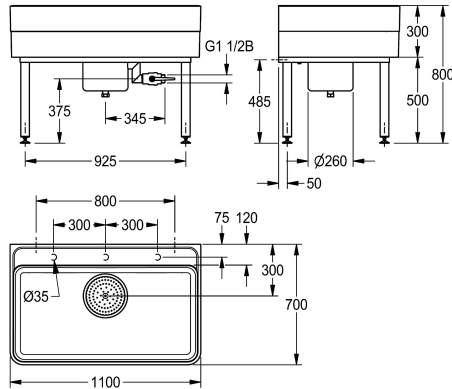

KWC SIRIUS Werkplaatswastafel

Modell-Linie: SIRIUS | SIRW771
Wastroggen en uitgietsbakken | Multifunctionele wasbakken

KWC-No.

2000102722

Afmetingen 1100 x 300/800 x 700 mm (B x H x D)

2000102723

Afmetingen 2000 x 300/800 x 700 mm (B x H x D)

Totale breedte

1,100 mm

2,000 mm

Werkplaatswastafel gemaakt van kunstharzegebonden composit MİRANIT met poriënvrij, glad oppervlak (temperatuurbestendig tot 80 °C). Met geïntegreerd kraanvlak zonder kraangat maar met markeringen voor boorgaten aan de onderzijde. Gewelfd met aflopende (2°) bodem. Kleur alpinewit. Afvoer met ondergeschroefde afvoerunit inclusief verwijderbare slibemmer, DN 40-overloop op afvoerunit en DN 25-aansluitkraag van roestvrij

staal. Afvoerunit met DN 40-kogelkraan. Afvoerunit draaibaar over 90 °. Gelast onderstel, poedercoating in bassinkleur, verstelbare poten. Inclusief bevestigingsmateriaal.

Afmetingen 1100 x 300/800 x 700 mm (B x H x D)

Afmetingen bak 1060 x 283 x 555 mm (B x H x D)

Technical Data

Kuip - kuip diepte	
Afwerking kuip	
Kuip - diepte	
Kuip - breedte	
Borstels	
Afdruipvlak of legbord	
Rooster	
Materiaal	
Materiaalcode	
Aantal afvoergaten	
Totale diepte	
Totale hoogte	
Totale breedte	
Overloop	
Opstaande achterkant	
Groef	
Afvoerkanaal	
Spatplaat	
Slibopvangbak	
Slibopvangkorf	
Oppervlakafwerking	
Kraanvlak	