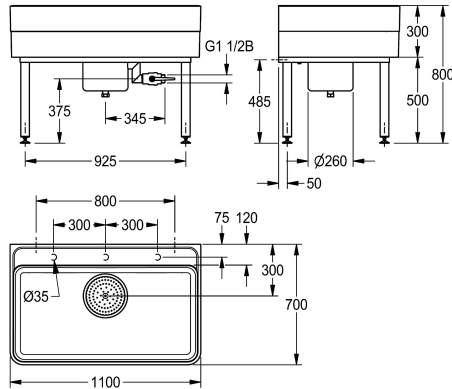

KWC SIRIUS Werkplaatswastafel

Modell-Linie: SIRIUS | SIRW771
Wastroggen en uitgietbakken | Multifunctionele wasbakken

KWC-No.

2000102722

Afmetingen 1100 x 300/800 x 700 mm (B x H x D)

2000102723

Afmetingen 2000 x 300/800 x 700 mm (B x H x D)

Totale breedte

1,100 mm

2,000 mm

Werkplaatswastafel gemaakt van kunstharzegebonden composit MİRANIT met poriënvrij, glad oppervlak (temperatuurbestendig tot 80 °C). Met geïntegreerd kraanvlak zonder kraangat maar met markeringen voor boorgaten aan de onderzijde. Gewelfd met aflopende (2°) bodem. Kleur alpinewit. Afvoer met ondergeschroefde afvoerunit inclusief verwijderbare slibemmer, DN 40-overloop op afvoerunit en DN 25-aansluitkraag van roestvrij

staal. Afvoerunit met DN 40-kogelkraan. Afvoerunit draaibaar over 90 °. Gelast onderstel, poedercoating in bassinkleur, verstelbare poten. Inclusief bevestigingsmateriaal.

Afmetingen 1100 x 300/800 x 700 mm (B x H x D)

Afmetingen bak 1060 x 283 x 555 mm (B x H x D)

Technical Data

Kuip - kuip diepte

283 mm

Afwerking kuip

Haogglans

Kuip - diepte

555 mm