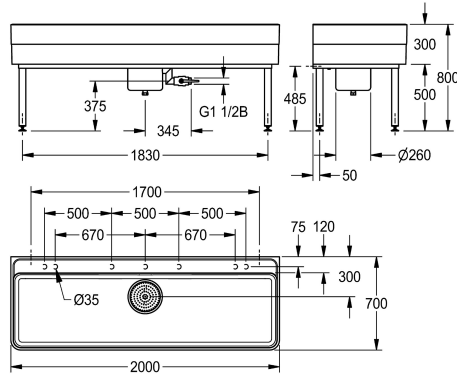

### KWC-No.

**2000102722**

Rozměry 1100 x 300/800 x 700 mm (š x v x h)

**2000102723**

Rozměry 2000 x 300/800 x 700 mm (š x v x h)

### Celková šířka

1,100 mm

2,000 mm

Dílnský dřez z minerálního materiálu MIRANIT pojeného syntetickou pryskyřicí, barva alpská bílá. Plocha bez otvoru na armaturu, na spodní straně s vyznačením míst k vrtání pro zákazníka. S odtokovým tělesem včetně kalové jímky, s přepadem DN 40, odtokovým hrdlem DN 25 a kulovým uzavíracím kohoutem

DN 40. Svařovaný podstavec s práškovým nástřikem v barvě dřezu, výškově nastavitelné nožky. Včetně upevňovacího materiálu.

Rozměry 2000 x 300/800 x 700 mm (š x v x h)

### Technické údaje

Umyvadlo - výška

283 mm

Celková délka umyvadla

vysoký lesk

Umyvadlo - hloubka

555 mm

Umyvadlo - šířka