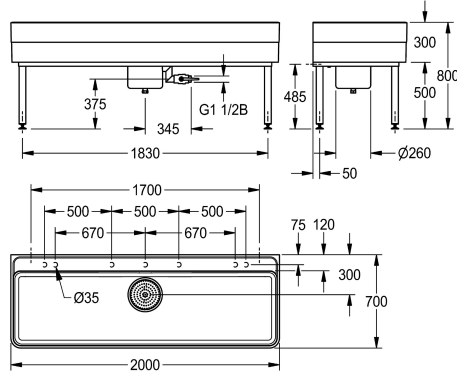

KWC SIRIUS MIRANIT työhuoneen allas

Modell-Linie: SIRIUS | SIRW773
Kodinhoitoaltaat | Kodinhoitoaltaat

KWC-No.

2000102722

Leveys 1100 mm

2000102723

Mitat 2000 x 300/800 x 700 mm (L x K x S)

Kokonaisleveys

1,100 mm

2,000 mm

Työhuoneen allas, valmistettu hartsisidosteisesta MIRANIT -komposiittimateriaalista, sileä huokoseton pinta (kestää jopa 80 °C lämpötilan). Altaassa muovattu hanatila, ilman hanareikää, hanatilan alapinnassa merkinnät asennuspaikalla tehtäviä hanareikiä varten. Suuret altaiden sisäsäteet, altaan pohja viettää 2° alaspäin. Väri Alpine White. Pohjaviemäri, jossa ruuvikiinnitteinen pohjaventtiili ja irrotettava hiekkanerotin, pohjaventtiilissä ylivuoto DN

Mitat 2000 x 300/800 x 700 mm (L x K x S)
Altaan Mitat 1960 x 283 x 555 mm (L x K x S)

Tekniset tiedot

Altaan korkeus	283 mm
Altaan pinta	Korkea kiiltainen
Altaan syvyys	555 mm
Altaan pituus	1,960 mm
Harjat	Without brushes
Kuvatustaso tai laskutaso	Ei
Ritilä	Ei
Materiaali	Mineraali materiaali
Rst teräslaji	Miranit
Pohjaventtiilien lukumäärä	1
Kokonaissyvyys	700 mm
Kokonaiskorkeus	800 mm
Kokonaisleveys	2,000 mm
Ylijuoksu	Ei
Takanosto	Ei
Pyykkilauta reuna	Ei
Ylivuotoaukko	Ei
Tausta levy	Ei
Keruu allas	Kyllä
Keruu altaan kori	Sisältää
Pinnan viimeistely	Päällystetty
Hanataso	Kyllä

Altaan korkeus	283 mm
Altaan pinta	Korkea kiiltainen
Altaan syvyys	555 mm
Altaan pituus	1,960 mm
Harjat	Without brushes
Kuvatustaso tai laskutaso	Ei
Ritilä	Ei
Materiaali	Mineraali materiaali
Rst teräslaji	Miranit
Pohjaventtiilien lukumäärä	1
Kokonaissyvyys	700 mm
Kokonaiskorkeus	800 mm
Kokonaisleveys	2,000 mm
Ylijuoksu	Ei
Takanosto	Ei
Pyykkilauta reuna	Ei
Ylivuotoaukko	Ei
Tausta levy	Ei
Keruu allas	Kyllä
Keruu altaan kori	Sisältää
Pinnan viimeistely	Päällystetty
Hanataso	Kyllä