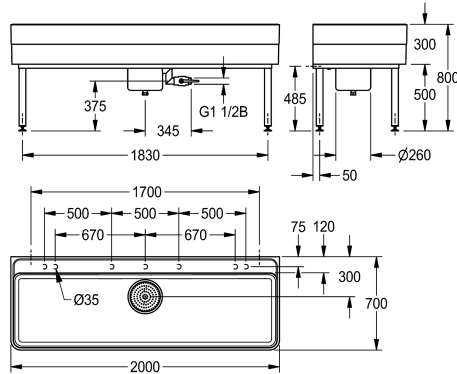

KWC SIRIUS

Vasca multiuso in mineralmarmo

Modell-Linie: SIRIUS | SIRW773

Vasche di lavaggio | Lavelli multiuso

KWC-No.

2000102722

Dimensioni 1100 x 300/800 x 700 mm (L x A x P)

2000102723

Lunghezza 2000 mm

Larghezza complessiva

1,100 mm

2,000 mm

Vasca multiuso in MIRANIT (materiale minerale e resina poliestere con finitura in Gelcoat), colore bianco alpino, superficie liscia priva di pori, resistente a temperature fino ad 80°C; vasca con ampi raggi di curvatura, fondo con doppia pendenza, senza piano rubinetteria. Scarico DN 40 con vasca sottostante per raccolta e filtraggio reflui, filtro estraibile, valvola di intercettazione DN 25 in acciaio al nichel-

cro. Struttura di base saldata verniciata a polvere nello stesso colore della vasca, piedini regolabili. Materiale di fissaggio incluso.

Dimensioni 2000 x 300/800 x 700 mm (L x A x P)
Dimensioni vasca 1960 x 283 x 555 mm (L x A x P)

Dati tecnici

| | |
|------------------------------------|------------------------------------|
| Altezza vasca | 283 mm |
| Finitura vasca | Lucidatura a specchio |
| Profondità orizzontale della vasca | 555 mm |
| Larghezza vasca | 1,960 mm |
| Scopini | WITHOUT BRUSHES |
| Gocciolatoio o scolapiatti | No |
| Griglia | No |
| Materiale | Materiale minerale |
| Codice materiale | Miranit |
| Quantità scarichi | 1 |
| Profondità totale | 700 mm |
| Altezza totale | 800 mm |
| Larghezza complessiva | 2,000 mm |
| Troppo pieno | No |
| Altezza alzatina | No |
| Lamiera ondulata | No |
| Connessione vasche | No |
| Paraspruzzi | No |
| Scarico filtrante | Si |
| Cestello dello scarico | Incluso |
| Finitura della superficie | Rivestito |
| Piano rubinetteria | Si |
| Tipo di montaggio | Installazione a parete e pavimento |