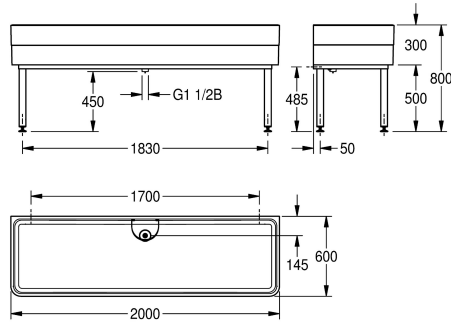

### KWC-No.

**2000102724**

Rozměry 2000 x 300/800 x 600 mm (š x v x h)

**2000102725**

s přepadem DN 40

Dílnský dřez z minerálního materiálu MIRANIT pojeného syntetickou pryskyřicí, barva alpská bílá. Bez plochy na armaturu. S přepadovou trubkou s ventilem DN 40 x 200 mm a ochranným sítkem. Svařovaný podstavec s práškovým nástřikem v barvě

dřezu, výškově nastavitelné nožky. Včetně upevňovacího materiálu.

Rozměry 2000 x 300/800 x 600 mm (š x v x h)

### Technické údaje

Umyvadlo - výška	283 mm
Celková délka umyvadla	vysoký lesk
Umyvadlo - hloubka	560 mm
Umyvadlo - šířka	1,960 mm
Kartáče	WITHOUT BRUSHES
Odkapávač nebo zásobník	Ne
Mřížka	Ne
Materiál	minerální materiál
Kód materiálu	Miranit
Počet odtokových otvorů	1
Velikost odtokové trubky	DN 40
Celková hloubka	600 mm
Celková výška	800 mm
Celková šířka	2,000 mm
Přepad	svislá přepadová trubka
Zadní lišta	Ne
Rýhování	Ne
Otvor přepadu	Ne
Zadní stěna	Ne
Jímka	Ne
Jímkový koš	Ne
Povrch	pokrytého
Místo pro armaturu	Ne
Způsob montáže	zeď a montáž na podlahu

Umyvadlo - výška	283 mm
Celková délka umyvadla	vysoký lesk
Umyvadlo - hloubka	560 mm
Umyvadlo - šířka	1,960 mm
Kartáče	WITHOUT BRUSHES
Odkapávač nebo zásobník	Ne
Mřížka	Ne
Materiál	minerální materiál
Kód materiálu	Miranit
Počet odtokových otvorů	1
Velikost odtokové trubky	DN 40
Celková hloubka	600 mm
Celková výška	800 mm
Celková šířka	2,000 mm
Přepad	svislá přepadová trubka
Zadní lišta	Ne
Rýhování	Ne
Otvor přepadu	Ne
Zadní stěna	Ne
Jímka	Ne
Jímkový koš	Ne
Povrch	pokrytého
Místo pro armaturu	Ne
Způsob montáže	zeď a montáž na podlahu