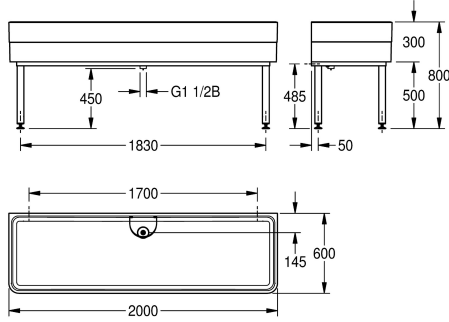

KWC SIRIUS MIRANIT työhuoneen allas

Modell-Linie: SIRIUS | SIRW774
Kodinhoitoaltaat | Kodinhoitoaltaat

KWC-No.

2000102724

DN 40 x 200 mm:n tulppaava ylivuotoputki ja siivilä krominikkeliterästä.

2000102725

Mitat 2000 x 300/800 x 600 mm (L x K x S)

MIRANIT-komposiittimateriaalista valmistettu työhuoneen allas, sileä huokoseton pinta (kestää jopa 80 °C lämpötilan). Ilman hanatilaa. Suuret altaiden sisäsaiteet, altaan pohja viettää 2° alaspäin. Väri Alpine White. Hitsattu jalusta, jauhemaalattu altaan

väreiksi, säätöjalat. Mukana kiinnitysmateriaalit.
Mitat 2000 x 300/800 x 600 mm (L x K x S)
Altaan Mitat 1960 x 283 x 560 mm (L x K x S)

Tekniset tiedot

Altaan korkeus
Altaan pinta
Altaan syvyys
Altaan pituus
Harjat
Kuvatustaso tai laskutaso
Ritilä
Materiaali
Rst teräslaji
Pohjaventtiilien lukumäärä
Ulostuloaukon halkaisija
Kokonaissyvyys
Kokonaiskorkeus
Kokonaisleveys
Ylijuoksu
Takanosto
Pyykkilauta reuna
Ylivuotoaukko
Tausta levy
Keruu allas
Keruu altaan kori
Pinnan viimeistely
Hanataso

283 mm
Korkea kiiltainen
560 mm
1,960 mm
Without brushes
Ei
Ei
Mineraali materiaali
Miranit
1
DN 40
600 mm
800 mm
2,000 mm
Pystyputkellinen ylivuoto
Ei
Ei
Ei
Ei
Ei
Päälystetty
Ei

KWC SIRIUS MIRANIT työhuoneen allas