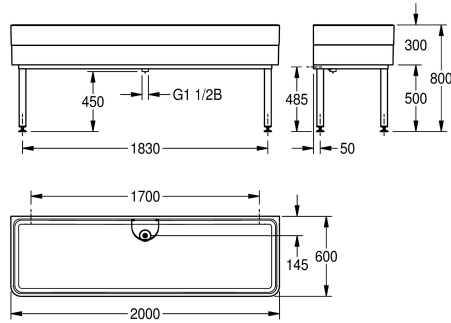

### KWC-No.

**2000102724**

Dimensioni 2000 x 300/800 x 600 mm (L x A x P)

Vasca multiuso in MIRANIT (materiale minerale e resina poliestere con finitura in Gelcoat), colore bianco alpino, superficie liscia priva di pori, resistente a temperature fino ad 80°C; vasca con ampi raggi di curvatura, fondo con doppia pendenza, senza piano rubinetteria. Scarico DN 40 con vasca sottostante per raccolta e filtraggio reflui, filtro estraibile, valvola di intercettazione DN 25 in acciaio al nichel-

cromo. Struttura di base saldata verniciata a polvere nello stesso colore della vasca, piedini regolabili. Materiale di fissaggio incluso.

Dimensioni 2000 x 300/800 x 600 mm (L x A x P)  
Dimensioni vasca 1960 x 283 x 560 mm (L x A x P)

### Dati tecnici

Altezza vasca
Finitura vasca
Profondità orizzontale della vasca
Larghezza vasca
Scopini
Gocciatoio o scolapiatti
Griglia
Materiale
Codice materiale
Quantità scarichi
Dimensione scarico
Profondità totale
Altezza totale
Larghezza complessiva
Troppo pieno
Altezza alzatina
Lamiera ondulata
Connessione vasche
Paraspruzzi
Scarico filtrante
Cestello dello scarico
Finitura della superficie
Piano rubinetteria
Tipo di montaggio

283 mm
Lucidatura a specchio
560 mm
1,960 mm
WITHOUT BRUSHES
No
No
Materiale minerale
Miranit
1
DN 40
600 mm
800 mm
2,000 mm
tubo di troppo pieno
No
No
No
No
No
No
Rivestito
No
Installazione a parete e pavimento