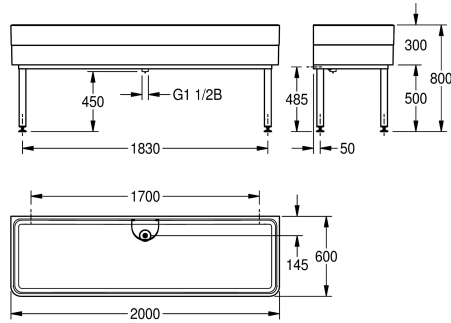

### KWC-No.

**2000102724**

Dimensioni 2000 x 300/800 x 600 mm (L x A x P)

**2000102725**

Scarico con corpo piletta avvitato inferiormente con vasca sottostante per raccolta e filtraggio reflui, scarico DN 40

cromo. Struttura di base saldata verniciata a polvere nello stesso colore della vasca, piedini regolabili. Materiale di fissaggio incluso.

Dimensioni 2000 x 300/800 x 600 mm (L x A x P)  
Dimensioni vasca 1960 x 283 x 560 mm (L x A x P)

### Dati tecnici

Altezza vasca	283 mm
Finitura vasca	Lucidatura a specchio
Profondità orizzontale della vasca	560 mm
Larghezza vasca	1,960 mm
Scopini	WITHOUT BRUSHES
Gocciolatoio o scolapiatti	No
Griglia	No
Materiale	Materiale minerale
Codice materiale	Miranit
Quantità scarichi	1
Dimensione scarico	DN 40
Profondità totale	600 mm
Altezza totale	800 mm
Larghezza complessiva	2,000 mm
Troppo pieno	tubo di troppo pieno
Altezza alzatina	No
Lamiera ondulata	No
Connessione vasche	No
Paraspruzzi	No
Scarico filtrante	No
Cestello dello scarico	No
Finitura della superficie	Rivestito

Altezza vasca	283 mm
Finitura vasca	Lucidatura a specchio
Profondità orizzontale della vasca	560 mm
Larghezza vasca	1,960 mm
Scopini	WITHOUT BRUSHES
Gocciolatoio o scolapiatti	No
Griglia	No
Materiale	Materiale minerale
Codice materiale	Miranit
Quantità scarichi	1
Dimensione scarico	DN 40
Profondità totale	600 mm
Altezza totale	800 mm
Larghezza complessiva	2,000 mm
Troppo pieno	tubo di troppo pieno
Altezza alzatina	No
Lamiera ondulata	No
Connessione vasche	No
Paraspruzzi	No
Scarico filtrante	No
Cestello dello scarico	No
Finitura della superficie	Rivestito