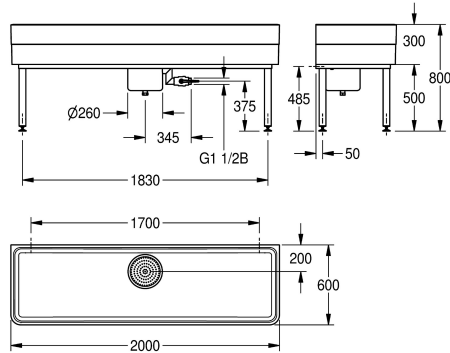

### KWC-No.

**2000102724**

Rozměry 2000 x 300/800 x 600 mm (š x v x h)

**2000102725**

s přepadem DN 40

Dílnský dřez z minerálního materiálu MIRANIT pojeného syntetickou pryskyřicí, barva alpská bílá. Bez plochy na armaturu. S odtokovým tělesem včetně kalové jímky, s přepadem DN 40, odtokovým hrdlem DN 25 a kulovým uzavíracím kohoutem DN 40.

Svařovaný podstavec s práškovým nástřikem v barvě dřezu, výškově nastavitelné nožky. Včetně upevňovacího materiálu.

Rozměry 2000 x 300/800 x 600 mm (š x v x h)

### Technické údaje

Umyvadlo - výška	283 mm
Celková délka umyvadla	vysoký lesk
Umyvadlo - hloubka	560 mm
Umyvadlo - šířka	1,960 mm
Kartáče	WITHOUT BRUSHES
Odkapávač nebo zásobník	Ne
Mřížka	Ne
Materiál	minerální materiál
Kód materiálu	Miranit
Počet odtokových otvorů	1
Celková hloubka	600 mm
Celková výška	800 mm
Celková šířka	2,000 mm
Přepad	Ne
Zadní lišta	Ne
Rýhování	Ne
Otvor přepadu	Ne
Zadní stěna	Ne
Jímka	ano
Jímkový koš	včetně
Povrch	pokrytého
Místo pro armaturu	Ne
Způsob montáže	zeď a montáž na podlahu
Typ univerzálního dřezu	univerzální dřez

## KWC SIRIUS Dílnský dřez

**Modell-Linie: SIRIUS | SIRW775**  
Úklidové dřezy | Víceúčelové dřezy

Výška horní hrany umyvadla	800 mm
Umístění odtoku	střed vzadu
Vzdálenost odpadu od zdi	200 mm