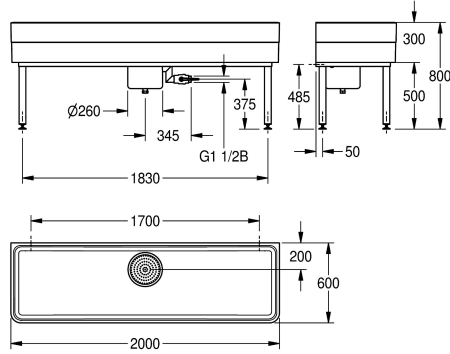

KWC SIRIUS MIRANIT työhuoneen allas

Modell-Linie: SIRIUS | SIRW775
Kodinhoitoaltaat | Kodinhoitoaltaat

KWC-No.

2000102724

DN 40 x 200 mm:n tulppaava ylivuotoputki ja siivilä krominikkeliterästä.

2000102725

Mitat 2000 x 300/800 x 600 mm (L x K x S)

Hartsisidosteisesta MIRANIT -mineraalimateriaalista valmistettu työhuoneen allas, jossa ruuvikiinnitteinen pohjaventtiili, irrotettava hiekanerotin, ylivuoto DN 40 pohjaventtiilissä ja krominikkeliteräkasiset tyhjennysventtiilit DN 25. Pohjaventtiilissä täysin putkitettu pallo-ohioventtiili DN 40. Pohjaventtiili voidaan

käöntää 90°.

Mitat 2000 x 300/800 x 600 mm (L x K x S)
Altaan Mitat 1960 x 283 x 560 mm (L x K x S)

Tekniset tiedot

| |
|----------------------------|
| Altaan korkeus |
| Altaan pinta |
| Altaan syvyys |
| Altaan pituus |
| Harjat |
| Kuvatustaso tai laskutaso |
| Ritilä |
| Materiaali |
| Rst teräslaji |
| Pohjaventtiilien lukumäärä |
| Kokonaissyvyys |
| Kokonais korkeus |
| Kokonaisleveys |
| Ylijuuksu |
| Takanosto |
| Pyykkilauta reuna |
| Ylivuotoaukko |
| Tausta levy |
| Keruu allas |
| Keruu altaan kori |
| Pinnan viimeistely |
| Hanataso |
| Asennustapa |

| |
|-------------------------|
| 283 mm |
| Korkea kiiltainen |
| 560 mm |
| 1,960 mm |
| Without brushes |
| Ei |
| Ei |
| Mineraali materiaali |
| Miranit |
| 1 |
| 600 mm |
| 800 mm |
| 2,000 mm |
| Ei |
| Ei |
| Ei |
| Ei |
| Kyllä |
| Sisältää |
| Päälystetty |
| Ei |
| Seinä ja lattia asennus |