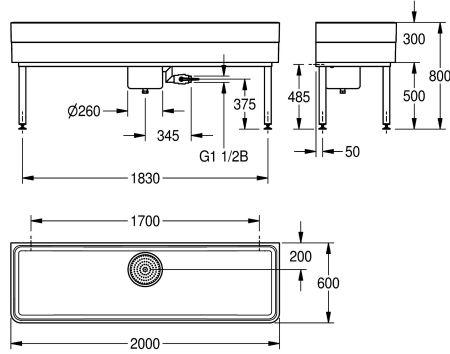

KWC SIRIUS

Bac d'atelier

Modell-Linie: SIRIUS | SIRW775

Bacs de lavage, déversoirs et éviers | Bacs à usage multiples

KWC-No.

2000102724

Dimensions 2000 x 300/800 x 600 mm (L x H x P)

2000102725

Évacuation avec système d'écoulement vissé en dessous, trop-plein DN 40

Évier à usage professionnel en matière minérale combinée à la résine synthétique MIRANIT, avec surface non poreuse et lisse (résistance à une température allant jusqu'à 80 °C). Évier sans plage de robinetterie. Large vasque rectangulaire, fond de l'évier incliné de 2°. Couleur Blanc alpin. Sous-structure soudée, peinte dans la teinte de l'évier, pieds réglables en hauteur. Matériel de montage inclus. Évacuation avec système d'écoulement vissé en

Dimensions 2000 x 300/800 x 600 mm (L x H x P)

Dimensions de la vasque 1960 x 283 x 560 mm (L x H x P)

Données techniques

Vasque - hauteur du vasque	283 mm
finition du bac	Poli
Profondeur du vasque	560 mm
Largeur du vasque	1,960 mm
Brosses	WITHOUT BRUSHES
Égouttoir ou stockage	Non
Grille	Non
Matière	Matériel minéral
Code du matériel	Miranit
Nombre de trous pour déchets	1
Profondeur totale	600 mm
Hauteur totale	800 mm
Largeur totale	2,000 mm
Trop-plein	Non
Support arrière	Non
Surface nervurée	Non
Déversoir	Non
Dosseret	Non
Puisard d'évacuation	Oui
Bac de récupération	Inclus
Finition de surface	Couché
Saillie de robinetterie	Non

Vasque - hauteur du vasque	283 mm
finition du bac	Poli
Profondeur du vasque	560 mm
Largeur du vasque	1,960 mm
Brosses	WITHOUT BRUSHES
Égouttoir ou stockage	Non
Grille	Non
Matière	Matériel minéral
Code du matériel	Miranit
Nombre de trous pour déchets	1
Profondeur totale	600 mm
Hauteur totale	800 mm
Largeur totale	2,000 mm
Trop-plein	Non
Support arrière	Non
Surface nervurée	Non
Déversoir	Non
Dosseret	Non
Puisard d'évacuation	Oui
Bac de récupération	Inclus
Finition de surface	Couché
Saillie de robinetterie	Non