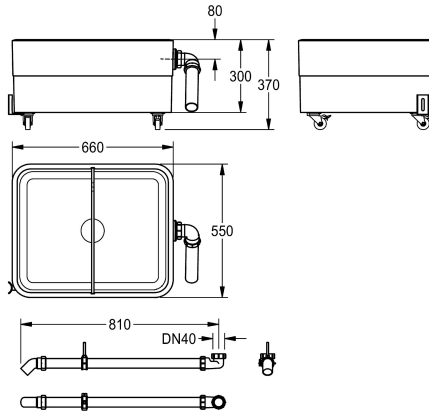

KWC SIRIUS Kalová jímka

Modell-Linie: SIRIUS | SIRW759
Úklidové dřezy | Víceúčelové dřezy

KWC-No.

2000102726

Kalová jímka, rozměry 660 x 300/370 x 550 mm (š x v x h)

Kalová jímka z minerálního materiálu MIRANIT pojeného syntetickou pryskyřicí, barva alpská bílá. Na kolečkách, zajištělná. Provedení jako dvoukomorový systém s vyjímatelnou dělicí stěnou z plastu.

Přepad DN 50 s kolenem z PVC v boční stěně.

Rozměry 660 x 300/370 x 550 mm (š x v x h)

Technické údaje

Umyvadlo - výška
Celková délka umyvadla
Umyvadlo - hloubka
Umyvadlo - šířka
Odkapávač nebo zásobník
Mřížka
Materiál
Kód materiálu
Kód materiálu roštu
Celková hloubka
Celková výška
Celková šířka
Přepad
Zadní lišta
Jímka
Povrch
Místo pro armaturu
Způsob montáže
Typ univerzálního dřezu

510 mm
vysoký lesk
280 mm
620 mm
Ne
Ne
minerální materiál
Miranit
Miranit
550 mm
370 mm
660 mm
ano
Ne
ano
vysoký lesk
Ne
NO-MOUNTING
víceúčelový dřez