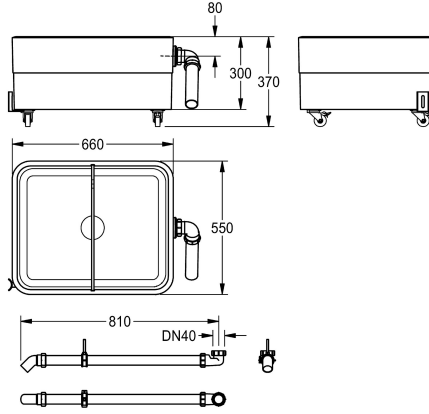

KWC SIRIUS MIRANIT-lieteallas

Modell-Linie: SIRIUS | SIRW759
Kodinhoitoaltaat | Kodinhoitoaltaat

KWC-No.

2000102726

Mitat 660 x 300/370 x 550 mm (L x K x S)

MIRANIT-komposiittimateriaalista valmistettu lieteallas, sileä huokoseton pinta (kestää jopa 80 °C lämpötilan). Suuret altaiden sisäsäätet. Väri Alpine White. Kaksiosainen malli, jossa irrotettava muovinen väliseinä, ylivuoto hallittua tyhjennystä varten käyttöpaikan

lattiakaivoon. Varustettu lukittavilla pyörillä. Sivuseinässä DN 50 ylivuoto PVC-putkella. PVC-putkessa mukana kiinnitysmateriaalit.

Mitat 660 x 300/370 x 550 mm (L x K x S)

Tekniset tiedot

Altaan korkeus	510 mm
Altaan pinta	Korkea kiiltoinen
Altaan syvyys	280 mm
Altaan pituus	620 mm
Kuvatustaso tai laskutaso	Ei
Ritilä	Ei
Materiaali	Mineraali materiaali
Rst teräslaji	Miranit
Rst teräslaji ritilä	Miranit
Kokonaissyvyys	550 mm
Kokonais korkeus	370 mm
Kokonaisleveys	660 mm
Ylijuku	Kyllä
Takanosto	Ei
Keruu allas	Kyllä
Pinnan viimeistely	Korkea kiiltoinen
Hanataso	Ei
Asennustapa	NO-MOUNTING
Kodinhoitoaltaan tyyppi	Seinäaltaat
IviCode	0

Altaan korkeus	510 mm
Altaan pinta	Korkea kiiltoinen
Altaan syvyys	280 mm
Altaan pituus	620 mm
Kuvatustaso tai laskutaso	Ei
Ritilä	Ei
Materiaali	Mineraali materiaali
Rst teräslaji	Miranit
Rst teräslaji ritilä	Miranit
Kokonaissyvyys	550 mm
Kokonais korkeus	370 mm
Kokonaisleveys	660 mm
Ylijuku	Kyllä
Takanosto	Ei
Keruu allas	Kyllä
Pinnan viimeistely	Korkea kiiltoinen
Hanataso	Ei
Asennustapa	NO-MOUNTING
Kodinhoitoaltaan tyyppi	Seinäaltaat
IviCode	0