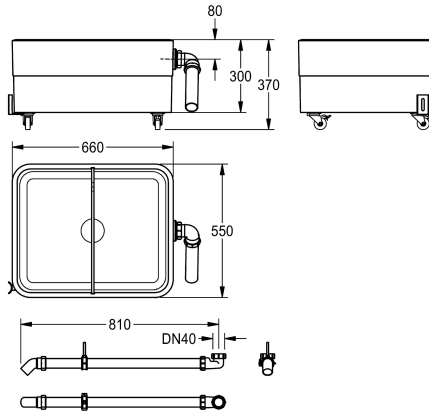

KWC SIRIUS Débourbeur

Modell-Linie: SIRIUS | SIRW759
Bacs de lavage, déversoirs et éviers | Bacs à usage multiples

KWC-No.

2000102726

Dimensions 660 x 300/370 x 550 mm (l x H x P)

Bac collecteur de boue en matière minérale à base de résine synthétique MIRANIT avec surface lisse et non poreuse (résistance à une température allant jusqu'à 80 °C). Grandes dimensions intérieures. Couleur Blanc alpin. Modèle comprenant 2 compartiments séparés par une cloison amovible en matière plastique, trop-plein pour un contrôle de l'évacuation dans une grille

aménagée sur le sol du bâtiment. Monté sur roulettes blocables. Trop-plein DN 50 avec coude en PVC dans la paroi latérale. Tuyau en PVC, coudes et matériel de fixation fournis.

Dimensions 660 x 300/370 x 550 mm (L x H x P)
Dimensions de la vasque 620 x 280 x 510 mm (L x H x P)

Données techniques

Vasque - hauteur du vasque	510 mm
finition du bac	Poli
Profondeur du vasque	280 mm
Largeur du vasque	620 mm
Égouttoir ou stockage	Non
Grille	Non
Matière	Matériel minéral
Code du matériel	Miranit
Code matériel de la grille	Miranit
Profondeur totale	550 mm
Hauteur totale	370 mm
Largeur totale	660 mm
Trop-plein	Oui
Support arrière	Non
Puisard d'évacuation	Oui
Finition de surface	Poli
Saillie de robinetterie	Non
Type de montage	NO-MOUNTING
Type d'évier	Multi receveur lavabo