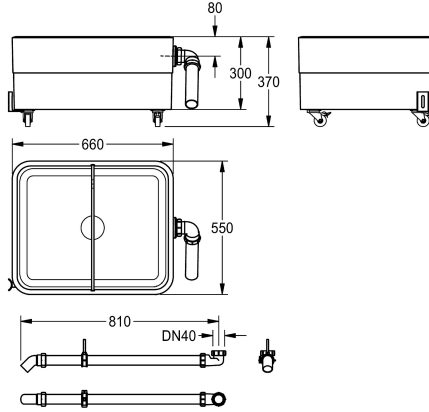

KWC SIRIUS Débourbeur

Modell-Linie: SIRIUS | SIRW759
Bacs de lavage, déversoirs et éviers | Bacs à usage multiples

KWC-No.

2000102726

Dimensions 660 x 300/370 x 550 mm (l x H x P)

Bac collecteur de boue en matière minérale à base de résine synthétique MIRANIT avec surface lisse et non poreuse (résistance à une température allant jusqu'à 80 °C). Grandes dimensions intérieures. Couleur Blanc alpin. Modèle comprenant 2 compartiments séparés par une cloison amovible en matière plastique, trop-plein pour un contrôle de l'évacuation dans une grille

aménagée sur le sol du bâtiment. Monté sur roulettes blocables. Trop-plein DN 50 avec coude en PVC dans la paroi latérale. Tuyau en PVC, coudes et matériel de fixation fournis.

Dimensions 660 x 300/370 x 550 mm (L x H x P)
Dimensions de la vasque 620 x 280 x 510 mm (L x H x P)

Données techniques

Vasque - hauteur du vasque	510 mm
finition du bac	Poli
Profondeur du vasque	280 mm
Largeur du vasque	620 mm
Égouttoir ou stockage	Non
Grille	Non
Matière	Matériel minéral
Code du matériel	Miranit
Code matériel de la grille	Miranit
Profondeur totale	550 mm
Hauteur totale	370 mm
Largeur totale	660 mm
Trop-plein	Oui
Support arrière	Non
Puisard d'évacuation	Oui
Finition de surface	Poli
Saillie de robinetterie	Non
Type de montage	NO-MOUNTING
Type d'évier	Multi receveur lavabo
teamNumber	0