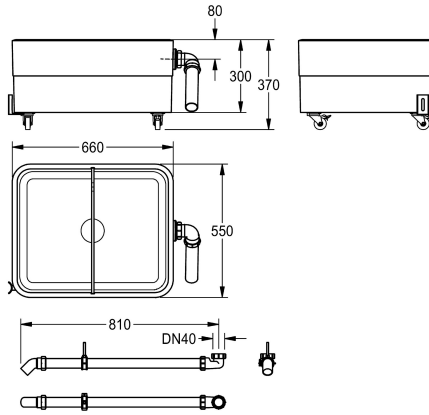

### KWC-No.

**2000102726**

Dimensioni 660 x 300/370 x 550 mm (L x A x P)

Vasca con recupero reflui montata su ruote con sistema di bloccaggio, struttura in MIRANIT (materiale minerale e resina poliestere con finitura in Gelcoat), colore bianco alpino, superficie priva di pori, resistente a temperature fino ad 80°C. Vasca con ampi raggi di curvatura divisa da una parete estraibile in plastica,

tropoppieno DN 50 con connessione ad un tubo in PVC per lo scarico a pavimento (da predisporre).

Dimensioni 660 x 300/370 x 550 mm (L x A x P)

### Dati tecnici

Altezza vasca	510 mm
Finitura vasca	Lucidatura a specchio
Profondità orizzontale della vasca	280 mm
Larghezza vasca	620 mm
Gocciolatoio o scolapiatti	No
Griglia	No
Materiale	Materiale minerale
Codice materiale	Miranit
Codice materiale griglia	Miranit
Profondità totale	550 mm
Altezza totale	370 mm
Larghezza complessiva	660 mm
Tropo pieno	Si
Altezza alzatina	No
Scarico filtrante	Si
Finitura della superficie	Lucidatura a specchio
Piano rubinetteria	No
Tipo di montaggio	NO-MOUNTING
Tipologia del lavello	Lavello multiuso

Altezza vasca	510 mm
Finitura vasca	Lucidatura a specchio
Profondità orizzontale della vasca	280 mm
Larghezza vasca	620 mm
Gocciolatoio o scolapiatti	No
Griglia	No
Materiale	Materiale minerale
Codice materiale	Miranit
Codice materiale griglia	Miranit
Profondità totale	550 mm
Altezza totale	370 mm
Larghezza complessiva	660 mm
Tropo pieno	Si
Altezza alzatina	No
Scarico filtrante	Si
Finitura della superficie	Lucidatura a specchio
Piano rubinetteria	No
Tipo di montaggio	NO-MOUNTING
Tipologia del lavello	Lavello multiuso