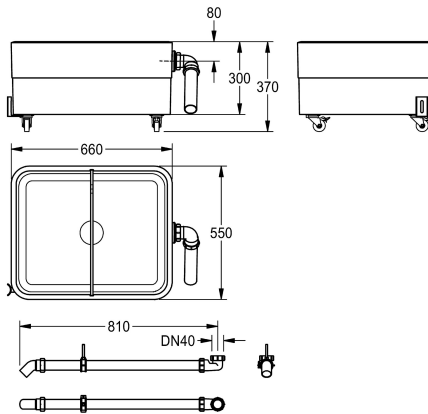

KWC SIRIUS Slibopvangbak

Modell-Linie: SIRIUS | SIRW759

Wastroggen en uitgietsbakken | Multifunctionele wasbakken

KWC-No.

2000102726

Afmetingen 660 x 300/370 x 550 mm (B x H x D)

Slibopvangbak van kunstharsgebonden composiet MIRANIT met poriënvrij, glad oppervlak (temperatuurbestendig tot 80°C). Gewelfd. Kleur alpinewit. Uitvoering met 2-kamersysteem met verwijderbare verdeler van kunststof, overloop voor een geregelde overloop in een door de klant geleverde vloergoot. Op afsluitbare

rollen. DN 50-overloop met PVC-pijp en -elleboog aan zijkant. Inclusief bevestigingsmateriaal.

Afmetingen 660 x 300/370 x 550 mm (B x H x D)
Afmelingen bak 620 x 280 x 510 mm (B x H x D)

Technical Data

Kuip - kuip diepte
Afwerking kuip
Kuip - diepte
Kuip - breedte
Afdruipvlak of legbord
Rooster
Materiaal
Materiaalcode
Materiaalcode rooster
Totale diepte
Totale hoogte
Totale breedte
Overloop
Opstaande achterkant
Slibopvangbak
Oppervlakafwerking
Kraanvlak
Type montage
Type utiliteitsblok

510 mm
Hoogglans
280 mm
620 mm
Neen
Neen
Mineraal materiaal
Miranit
Miranit
550 mm
370 mm
660 mm
Ja
Neen
Ja
Hoogglans
Neen
NO-MOUNTING
Multifunctionele gootsteen