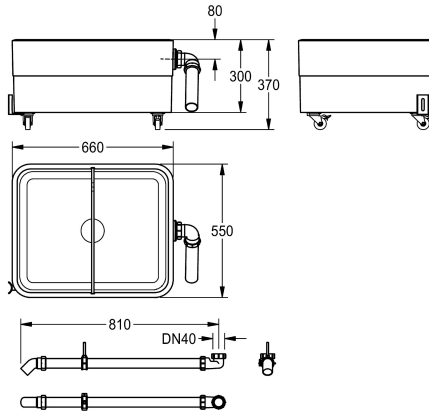

KWC SIRIUS Slibopvangbak

Modell-Linie: SIRIUS | SIRW759

Wastroggen en uitgietsbakken | Multifunctionele wasbakken

KWC-No.

2000102726

Afmetingen 660 x 300/370 x 550 mm (B x H x D)

Slibopvangbak van kunstharsgebonden composiet MIRANIT met poriënvrij, glad oppervlak (temperatuurbestendig tot 80°C). Gewelfd. Kleur alpinewit. Uitvoering met 2-kamersysteem met verwijderbare verdeler van kunststof, overloop voor een geregelde overloop in een door de klant geleverde vloergoot. Op afsluitbare

rollen. DN 50-overloop met PVC-pijp en -elleboog aan zijkant. Inclusief bevestigingsmateriaal.

Afmetingen 660 x 300/370 x 550 mm (B x H x D)
Afmelingen bak 620 x 280 x 510 mm (B x H x D)

Technical Data

Kuip - kuip diepte
Afwerking kuip
Kuip - diepte
Kuip - breedte
Afdruipvlak of legbord
Rooster
Materiaal
Materiaalcode
Materiaalcode rooster
Totale diepte
Totale hoogte
Totale breedte
Overloop
Opstaande achterkant
Slibopvangbak
Oppervlakafwerking
Kraanvlak
Type montage
Type utiliteitsblok

510 mm
Hoogglans
280 mm
620 mm
Neen
Neen
Mineraal materiaal
Miranit
Miranit
550 mm
370 mm
660 mm
Ja
Neen
Ja
Hoogglans
Neen
NO-MOUNTING
Multifunctionele gootsteen