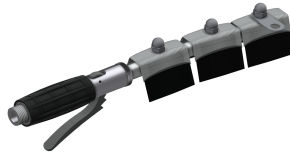

SIRIUS Handbürste

2000101473
ZSIRW003