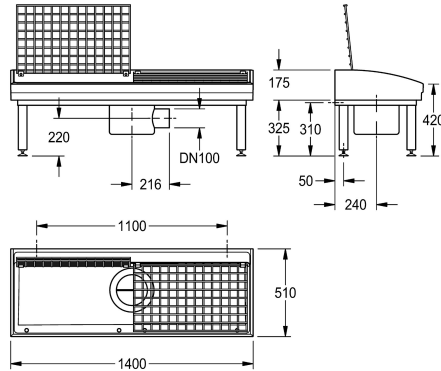

### Schuh- und Stiefelreinigungsanlage mit 2 Reinigungsplätzen

**Modell-Linie: SIRIUS | SIRW721A**

Reinigungsbecken, Waschtröge, Ausgüsse | Schuh- und Stiefelreinigungsanlagen

#### KWC-Nr.

**2000102727**

Mit integriertem Siphon mit 2 Reinigungsplätzen, Abmessungen 1400 x 175/500 x 510 mm (B x H x T)

**2000102728**

für bauseitigen Siphon mit 2 Reinigungsplätzen

Abmessungen 1400 x 175/500 x 510 mm (B x H x T)

Bürsten	optional
Rost	klappbar
Material	mineralischer Werkstoff
Materialtyp	Miranit
Abgangsgröße	DN 100
Gesamttiefe	510 mm
Gesamthöhe	500 mm
Gesamtbreite	1,400 mm
Rückwand	nein
Schlammfangeimer	ja
Schlammfangkorb	enthalten
Oberflächenbehandlung	hochglanzpoliert
Armaturenbank	nein
Art der Montage	Wandmontage
Anzahl der Waschplätze	2
Position Ablauf	mittig
lgPosNumber	63FB17A