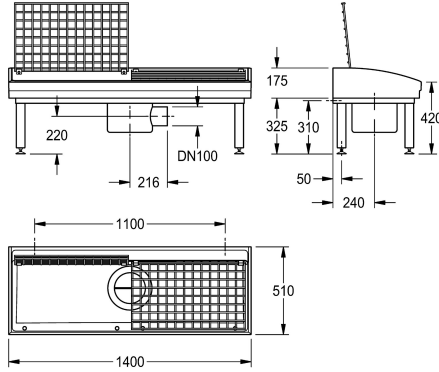

### KWC-No.

**2000102727**

Con sifón integrado con dos 2 zonas de limpieza, dimensiones 1400 x 175/500 x 510 mm (L x A x P)

**2000102728**

Para sifón con 2 zonas de limpieza

### Anchura total

1,400 mm

1,400 mm

Lavadero de zapatos y de botas de material mineral MIRANIT aglomerado en resina sintética, con superficie lisa y libre de poros (resistente a temperaturas hasta 80 °C). Para montaje en pared. Radios interiores grandes de la cubeta, pendientes de 2° en la base de la cubeta, con 2 zonas de limpieza. Color blanco alpino. Desagüe de suelo con cuerpo atornillado con descarga lateral DN 100, incluido el acumulador de lodo extraíble y con sifón integrado

de acero de cromo-níquel. El cuerpo de desagüe se puede girar 90°. Una rejilla plegable de acero de cromo-níquel por zona de limpieza. Base como estructura de soldadura, recubrimiento de polvo en el color de la cubeta, pies nivelables. Material de montaje incluido.

Dimensiones 1400 x 175/500 x 510 mm (L x A x P)