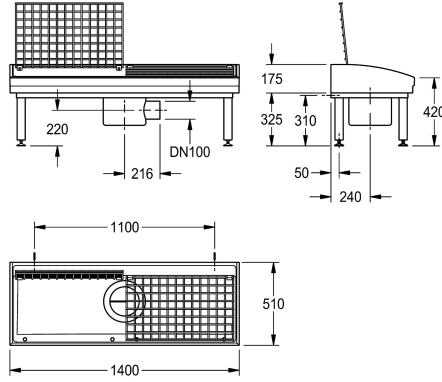

KWC SIRIUS

Jalkineiden puhdistusyksikkö

Modell-Linie: SIRIUS | SIRW721B

Kodinhoitoaltaat | Jalkineiden puhdistusyksiköt

KWC-No.

2000102727

integroidulla vesilukolla, Leveys 1400 mm

2000102728

Leveys 1400 mm, vesilukko asennettava paikanpäällä.

Kokonaisleveys

1,400 mm

1,400 mm

Hartsisidosteisesta MIRANIT-mineraalimateriaalista valmistettu jalkineiden puhdistusyksikkö, sileä huokoseton pinta (kestää jopa 80 °C lämpötilan). Asennus seinälle. Suuret altaiden sisäsaiteet, altaan pohja viettää 2° alaspäin. Väri Alpine White. Lattiakaivo, jossa ruuvi kiinnitteinen pohjaventtiili ja viemäri sivulla DN 100, irrotettava krominikkeliteräksinen hiekkanerotin. Pohjaventtiili

voidaan kääntää 90°. Jokaisessa puhdistuspaikassa yksi kääntyvä krominikkeliteräksinen säleikkö. Hitsattu jalusta, jauhemaalattu altaan väriksi, säätöjalat. Mukana kiinnitysmateriaalit.

Mitat 1400 x 500 x 510 mm (L x K x S)

Tekniset tiedot

Harjat
Ritilä
Materiaali
Rst teräslaji
Ulostulouukon halkaisija
Kokonaissyvyys
Kokonaiskorkeus
Kokonaisleveys
Tausta levy
Keruu allas
Keruu altaan kori
Pinnan viimeistely
Hanataso
Asennustapa
Pesupaikkojen lukumäärä
Pohjaventtiilin paikka
lviCode