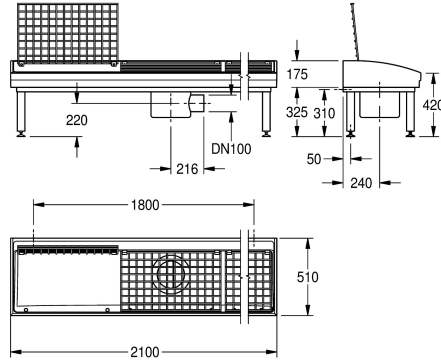

## KWC SIRIUS

Zařízení na mytí obuvi a holínek

Modell-Linie: SIRIUS | SIRW731A

Uklidové dřezy | Zařízení na mytí obuvi a holínek

### Celková šířka

2,100 mm

2,100 mm

Zařízení na mytí obuvi a holínek, z minerálního materiálu MIRANIT spojeného syntetickou pryskyřicí, barva alpská bílá. K montáži na stěnu. S odtokovým tělesem včetně kalové jímky. Odtokové těleso otočné vždy o 90°. Sklopný mřížový rošt z chromiklové oceli na každé čisticí místo. Svařovaný podstavec s práškovým nástřikem v

barvě dřezu, výškově nastavitelné nožky. Včetně upevňovacího materiálu. Se 3 čisticími místy.

Rozměry 2100 x 175/500 x 510 mm (š x v x h)

volitelné
sklápěcí
minerální materiál
Miranit
DN 100
510 mm
500 mm
2,100 mm
Ne
ano
včetně
vyšoký lesk
Ne
montáž na stěnu
3
centrální