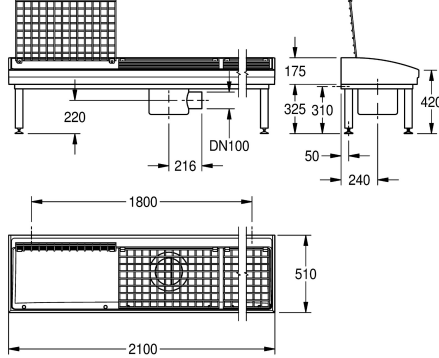

KWC SIRIUS

Jalkineiden puhdistusyksikkö

Modell-Linie: SIRIUS | SIRW731A

Kodinhoitoaltaat | Jalkineiden puhdistusyksiköt

KWC-No.

2000102729

integroidulla vesilukolla, leveys 2100 mm

2000102730

Leveys 2100 mm, vesilukko asennettava paikanpäällä.

MIRANIT-komposiittimateriaalista valmistettu jalkineiden puhdistusyksikkö, sileä huokoseton pinta (kestää jopa 80 °C lämpötilan).
Asennus seinälle. Suuret altaiden sisäsaiteet, altaan pohja viettää 2° alaspäin. Väri Alpine White. Lattiakaivo, jossa ruuvikiinnitteinen pohjaventtiili ja viemäri sivulla DN 100, irrotettava

Kokonaisleveys

2,100 mm

2,100 mm

krominikkeliteräksinen hiekkanerotin. Pohjaventtiili voidaan kääntää 90°. Jokaisessa puhdistuspaikassa yksi kääntyvä krominikkeliteräksinen säleikkö. Hitsattu jalusta, jauhemaalattu altaan väriiseksi, säätöjalat. Mukana kiinnitysmateriaalit. Integroidulla vesilukolla.

Mitat 2100 x 500 x 510 mm (L x K x S)

Tekniset tiedot

Harjat
Ritilä
Materiaali
Rst teräslaji
Ulostuloaukon halkaisija
Kokonaissyvyys
Kokonais korkeus
Kokonaisleveys
Tausta levy
Keruu allas
Keruu altaan kori
Pinnan viimeistely
Hanataso
Asennustapa
Pesupaikkojen lukumäärä
Pohjaventtiilin paikka
IviCode