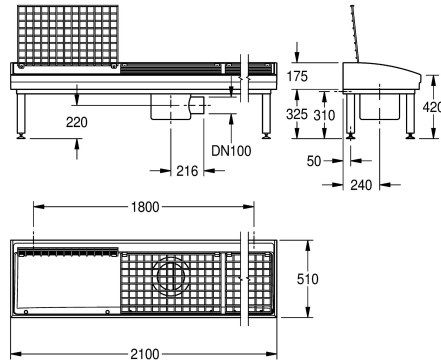

KWC SIRIUS

Installation de nettoyage de chaussures et de bottes

Modell-Linie: SIRIUS | SIRW731A

Bacs de lavage, déversoirs et éviers | Station de nettoyage de bottes et chaussures

KWC-No.

2000102729

Dimensions 2100 x 175/500 x 510 mm (L x H x P), avec siphon intégré.

2000102730

avec siphon à monter par le client

Largeur totale

2,100 mm

2,100 mm

Station de lavage de bottes et chaussures en matière minérale combinée à la résine synthétique MIRANIT, avec surface non poreuse et lisse (résistance à une température allant jusqu'à 80 °C). Pour montage mural. Large vasque rectangulaire, partie inférieure du lavabo avec une inclinaison de 2°. Couleur Blanc alpin. Évacuation comprenant un système d'écoulement vissé en dessous, sortie horizontale qui inclut un collecteur de boue amovible en inox.

Système d'écoulement pivotant à 90°. Une grille à charnières en inox pour chaque poste de lavage. Sous-structure soudée, peinte dans la teinte de l'évier, pieds réglables en hauteur, avec siphon intégré, matériel de montage inclus.

Dimensions 2100 x 175/500 x 510 mm (L x H x P)

Données techniques

Brosses
Grille
Matière
Code du matériel
Taille de l'évacuation
Profondeur totale
Hauteur totale
Largeur totale
Dossieret
Puisard d'évacuation
Bac de récupération
Finition de surface
Saillie de robinetterie
Type de montage
Nombre de postes de lavage
Position du vidage