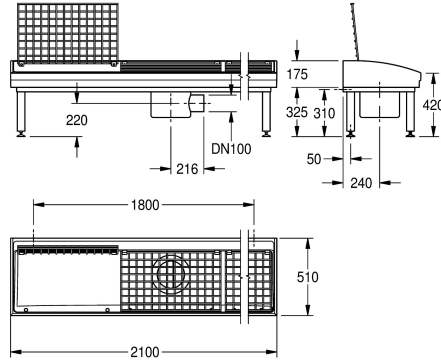

KWC SIRIUS

Installation de nettoyage de chaussures et de bottes

Modell-Linie: SIRIUS | SIRW731A

Bacs de lavage, déversoirs et éviers | Station de nettoyage de bottes et chaussures

KWC-No.

2000102729

Dimensions 2100 x 175/500 x 510 mm (L x H x P), avec siphon intégré.

2000102730

avec siphon à monter par le client

Largeur totale

2,100 mm

2,100 mm

Station de lavage de bottes et chaussures en matière minérale combinée à la résine synthétique MIRANIT, avec surface non poreuse et lisse (résistance à une température allant jusqu'à 80 °C). Pour montage mural. Large vasque rectangulaire, partie inférieure du lavabo avec une inclinaison de 2°. Couleur Blanc alpin. Évacuation comprenant un système d'écoulement vissé en dessous, sortie horizontale qui inclut un collecteur de boue amovible en inox.

Système d'écoulement pivotant à 90°. Une grille à charnières en inox pour chaque poste de lavage. Sous-structure soudée, peinte dans la teinte de l'évier, pieds réglables en hauteur, avec siphon intégré, matériel de montage inclus.

Dimensions 2100 x 175/500 x 510 mm (L x H x P)

Données techniques

Brosses
Grille
Matière
Code du matériel
Taille de l'évacuation
Profondeur totale
Hauteur totale
Largeur totale
Dossieret
Puisard d'évacuation
Bac de récupération
Finition de surface
Saillie de robinetterie
Type de montage
Nombre de postes de lavage
Position du vidage
teamNumber