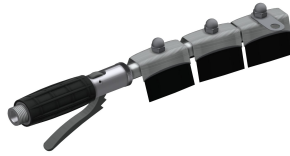

SIRIUS Handborstel

2000101473
ZSIRW003