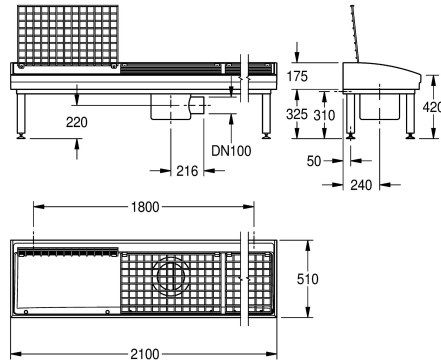

KWC SIRIUS

Reinigingsinstallatie voor schoenen en laarzen

Modell-Linie: SIRIUS | SIRW731A

Wastroggen en uitgietsbakken | Reinigingsinstallaties voor schoenen en laarzen

KWC-No.

2000102729

Met ingebouwde sifon met 3 wasplaatsen, afmetingen 2100 x 175/500 x 510 mm (B x H x D)

2000102730

Voor sifon op montageplaats met 3 wasplaatsen

Totale breedte

2,100 mm

2,100 mm

Schoen- en laarsreinigingsinstallatie van kunstharzgebonden composiet MIRANIT met poriënvrij, glad oppervlak (temperatuurbestendig tot 80 °C). Voor wandmontage. Gewelfd, bodem met 2° helling, met 3 wasplaatsen. Kleur alpinewit. Afvoer met ondergeschroefde afvoerunit met horizontale DN 100-aftap inclusief verwijderbare roestvrijstalen slibemmer en met

geïntegreerde roestvrijstalen sifon. Afvoerunit draaibaar over 90°. Een schamierend rooster van roestvrij staal voor elke wasplaats. Gelast onderstel, gepoedercoat in bassinkleur, verstelbare poten. Inclusief bevestigingsmateriaal.

Afmetingen 2100 x 175/500 x 510 mm (B x H x D)

Technical Data

Borstels
Rooster
Materiaal
Materiaalcode
Uitlaat diameter
Totale diepte
Totale hoogte
Totale breedte
Spatplaat
Slibopvangbak
Slibopvangkorf
Oppervlakafwerking
Kraanvlak
Type montage
Aantal wasplaatsen
Positie afvoeropening

Optioneel
Opklapbaar
Mineraal materiaal
Miranit
DN 100
510 mm
500 mm
2,100 mm
Neen
Ja
Inbegrepen
Hoogglans
Neen
Wandmontage
3
Centraal

Optionele toebehoren