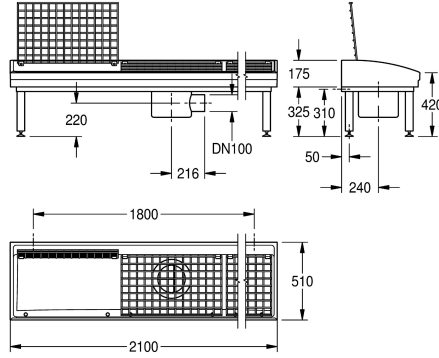

#### KWC-No.

**2000102729**

integroidulla vesilukolla, leveys 2100 mm

**2000102730**

Leveys 2100 mm, vesilukko asennettava paikanpäällä.

#### Kokonaisleveys

2,100 mm

2,100 mm

Hartsidosteisesta MIRANIT-mineraalimateriaalista valmistettu jalkineiden puhdistusyksikkö, sileä huokoseton pinta (kestää jopa 80 °C lämpötilan). Asennus seinälle. Suuret altaiden sisäsaiteet, altaan pohja viettää 2° alaspäin. Väri Alpine White. Lattiakaivo, jossa ruuvi kiinnitteinen pohjaventtiili ja viemäri sivulla DN 100, irrotettava krominikkeliteräksinen hiekkanerotin. Pohjaventtiili

voidaan kääntää 90°. Jokaisessa puhdistuspaikassa yksi kääntyvä krominikkeliteräksinen säleikkö. Hitsattu jalusta, jauhemaalattu altaan väriseksi, säätöjalat. Mukana kiinnitysmateriaalit.

Mitat 2100 x 500 x 510 mm (L x K x S)

Vaihtoehto
Saranoitu
Mineraali materiaali
Miranit
DN 100
510 mm
500 mm
2,100 mm
Ei
Kyllä
Sisältää
Korkea kiiltainen
Ei
Seinäasennus
3
Keskellä
0