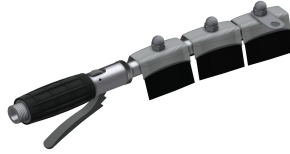

SIRIUS Varaosat

2000101473
ZSIRW003