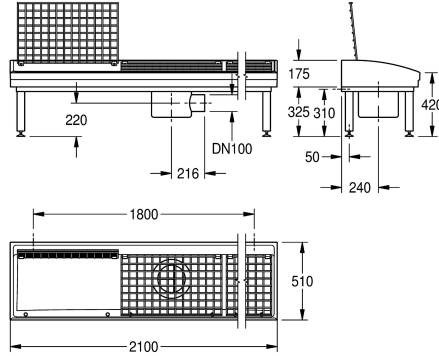

#### KWC-No.

**2000102729**

Ze zintegrowanym syfonem z 3 stanowiskami do mycia, wymiary 2100 x 175/500 x 510 mm (szer. x wys. x głęb.)

**2000102730**

Do istniejącego syfonu, z 3 stanowiskami do mycia

#### Łączna szerokość

2,100 mm

2,100 mm

Shoe and boot cleaning unit made of MIRANIT resin-bonded mineral material with pore-free smooth surface (temperature-resistant up to 80 °C). For wall mounting. Large inner radii, bottom of basin with 2° slope. Alpine white colour. Drain with under-screwed waste unit with DN 100 horizontal outlet including removable sludge bucket made of stainless steel. Waste unit rotatable by 90°. One hinged

grating made of stainless steel for each wash place. Welded substructure frame, powder-coated in basin colour, adjustable base feet. Mounting material included.

For customer-provided siphon  
Dimensions 2100 x 175/500 x 510 mm (W x H x D)

Opcjonalny
Składany
Materiał mineralny
Miranit
DN 100
510 mm
500 mm
2,100 mm
Nie
Tak
W komplecie
O wysokim połysku
Nie
Montaż naścienny
3
W środku